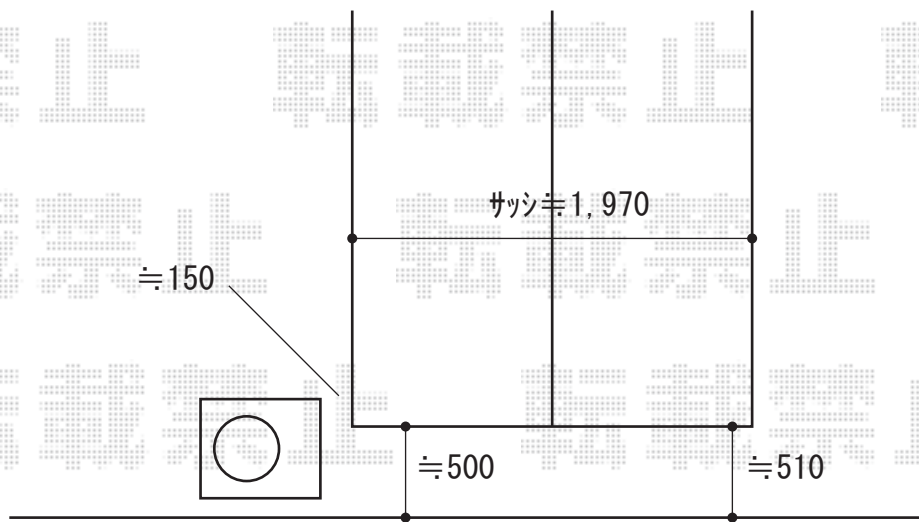

ウッドデッキ 施工概略図

Value Select マージウッドデッキ

間口= 1.0間(1,851mm)

出幅= 3尺(920mm)

色： レッドウッド

床板： 縦貼り

幕板： 標準幕板

束柱： Tタイプ(400~550mm)/色： カームブラック

※サシセンター振り分けで設置致します

2018-12-562052

担当者

木附