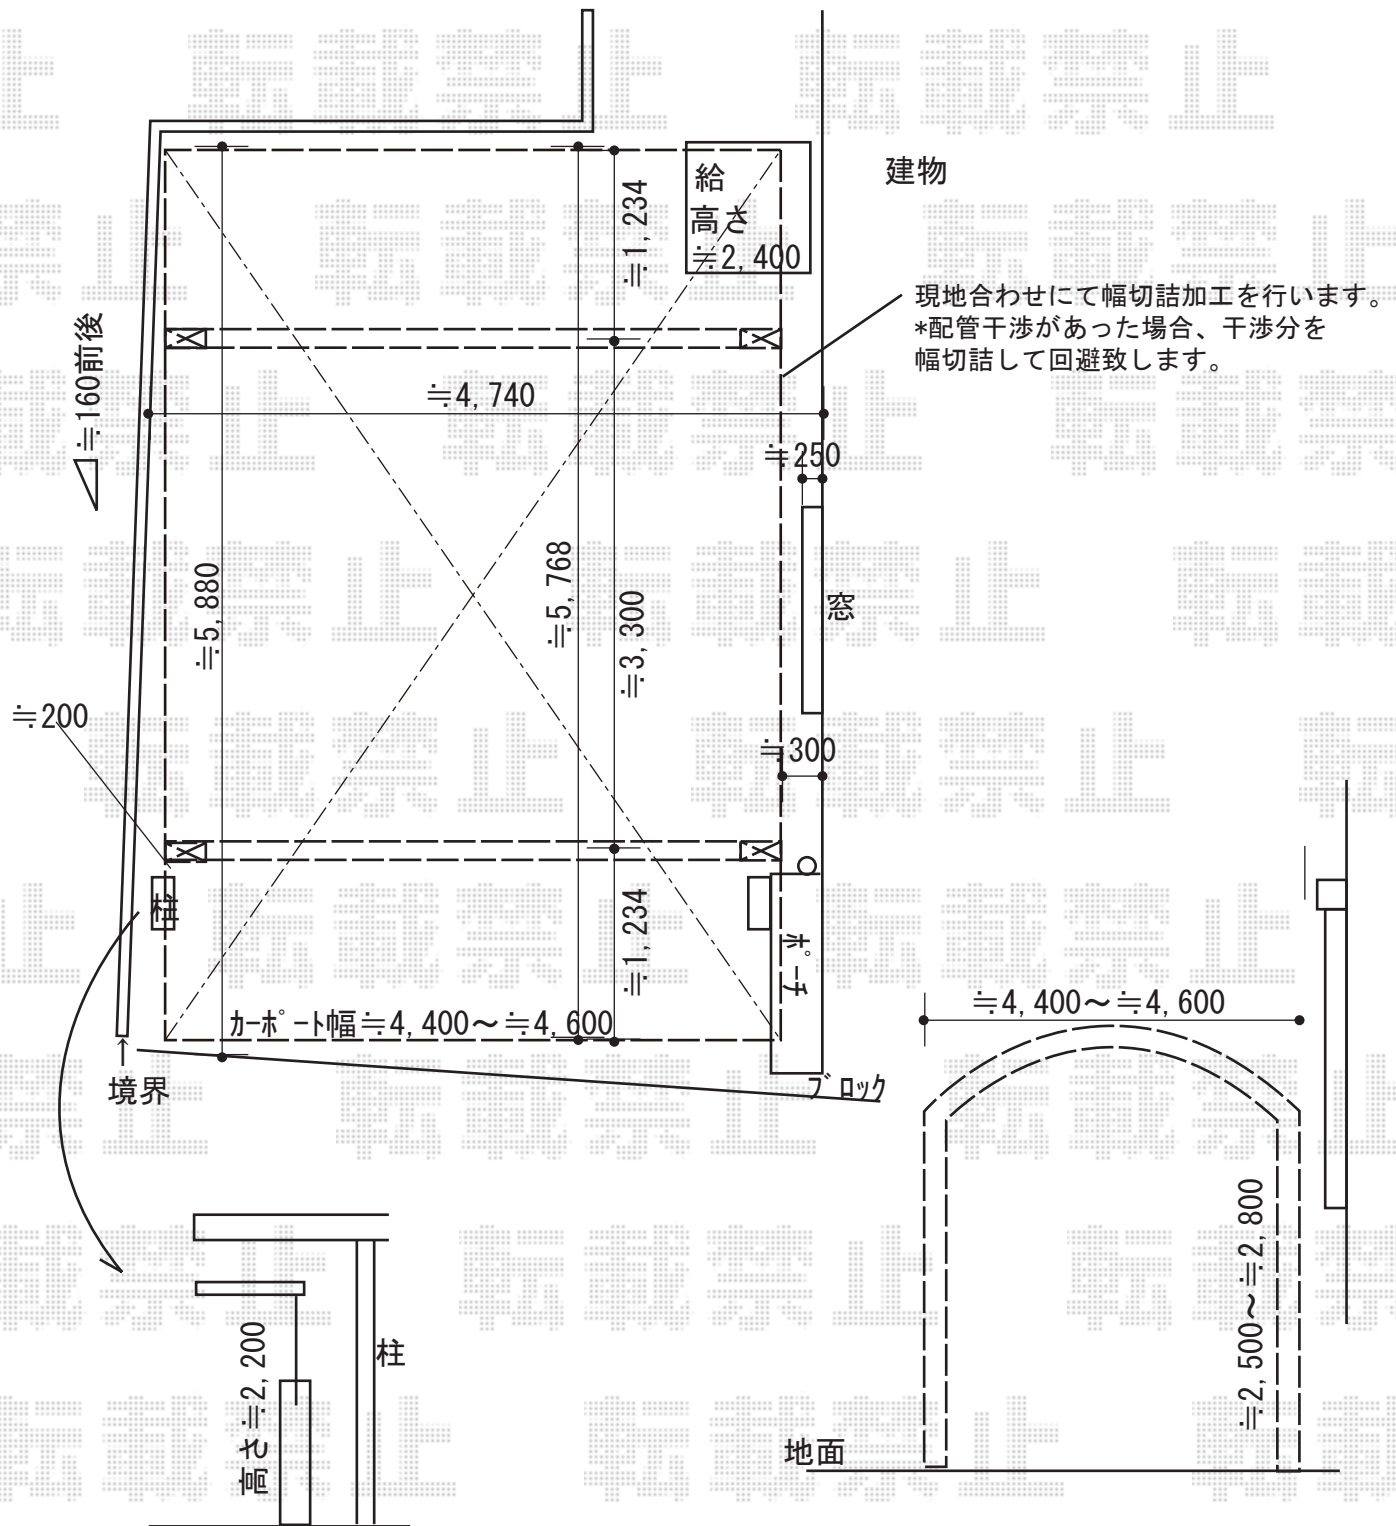

カーポート 施工概略図

YKK AP レイナツインポートグラン 積雪~20cm対応
 幅= 4,801mm
 奥行= 5,768mm
 色: プラチナステン
 屋根材: 熱線遮断ポリカーボネート(クリアマット)
 柱仕様: ハイロング柱仕様(有効高 約2,800mm)

2018-12-562063

担当者 村上(公)