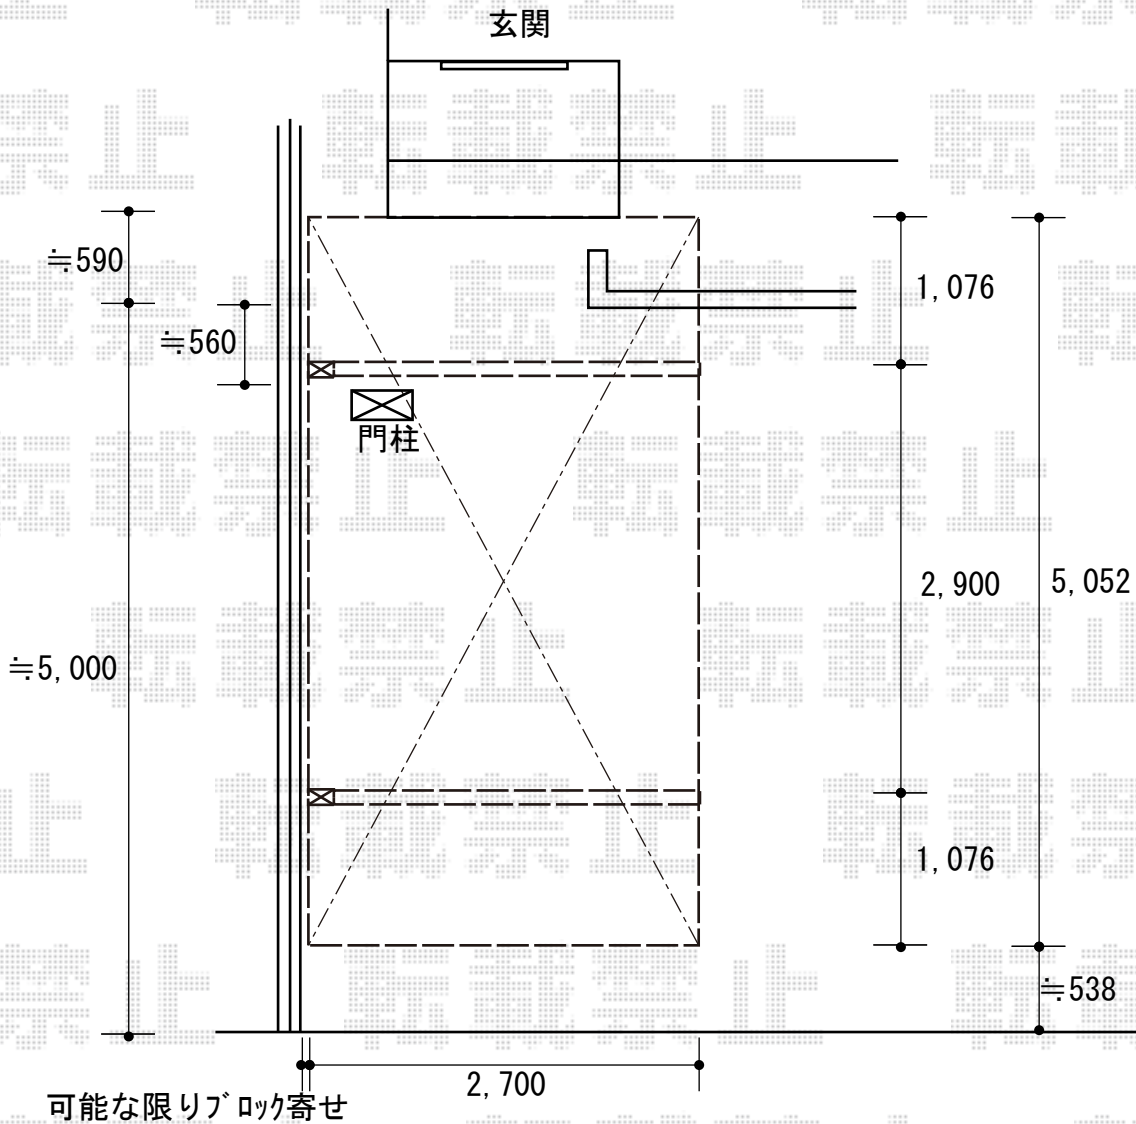

カーポート工事 施工概略図

YKK AP レイナポートグラン 積雪～20cm対応
幅= 2,700mm
奥行= 5,052mm
色： ホワイト
屋根材： 熱線遮断ポリカーボネート(クリアマット)
柱仕様： ハイルフ柱仕様(有効高 約2,350mm)

2018-12-562129

担当者

小林