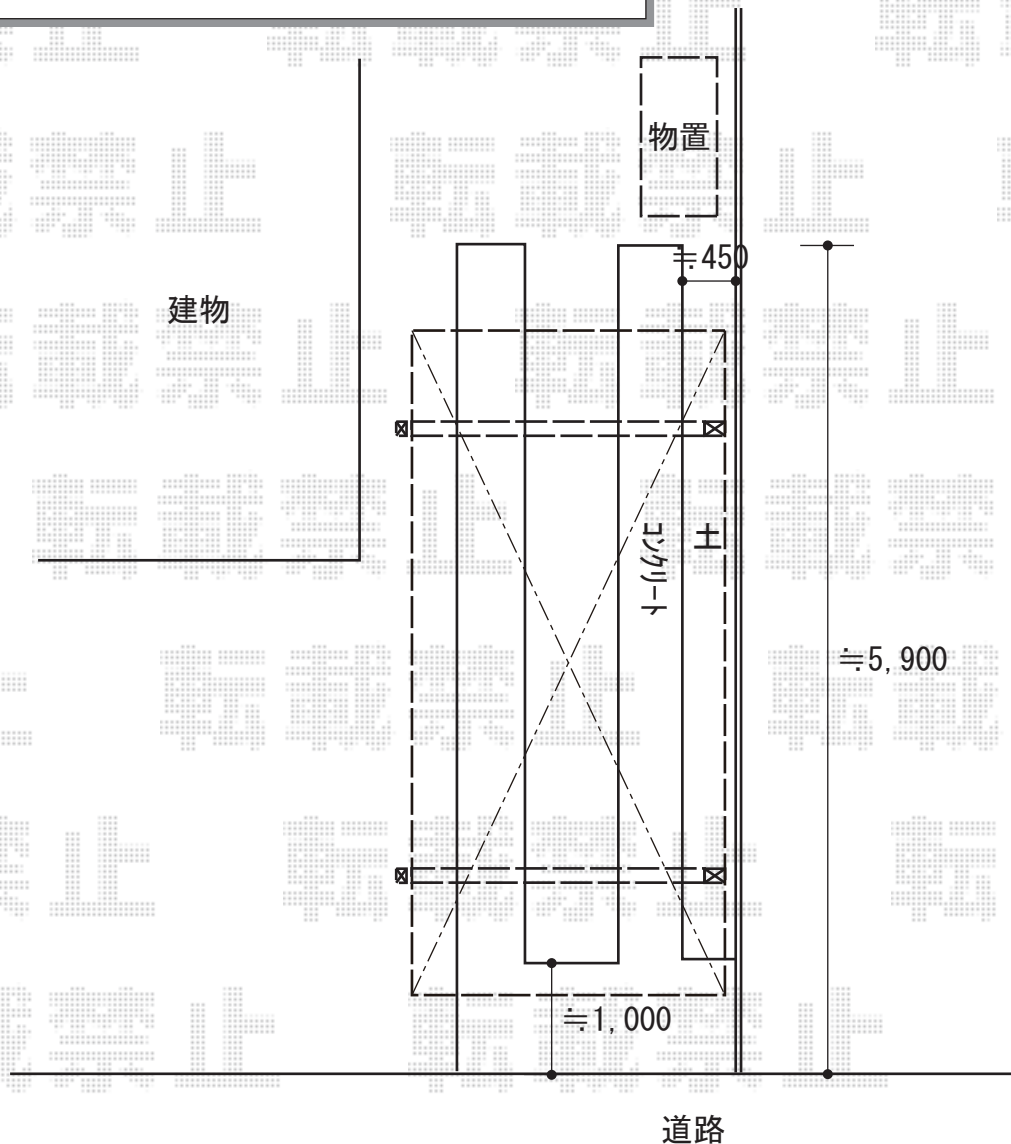

物置・カーポート 施工概略図

タクボ物置 グランプレステージジャンプ 1304×900×1400 (GP-139C-T)
間口= 1,304mm
奥行= 900mm
高さ= 1,400mm
色： ムーンホワイト
屋根タイプ： 標準型
耐荷重タイプ： 一般型
棚タイプ： たて置きタイプ(ネット棚)

Value Select プレシオサポート 積雪～20cm対応
幅= 2,700mm
奥行= 5,052mm
色： ノーブルステン
屋根材： 熱線遮断ポリカーボネート (スカイブルーマット調)
柱仕様： 標準柱仕様 (有効高 約1,800mm)

Value Select プレシオサポート 着脱式補助柱 2本入り
色： ノーブルステン
数量： 1セット

2018-12-562172

担当者

山崎