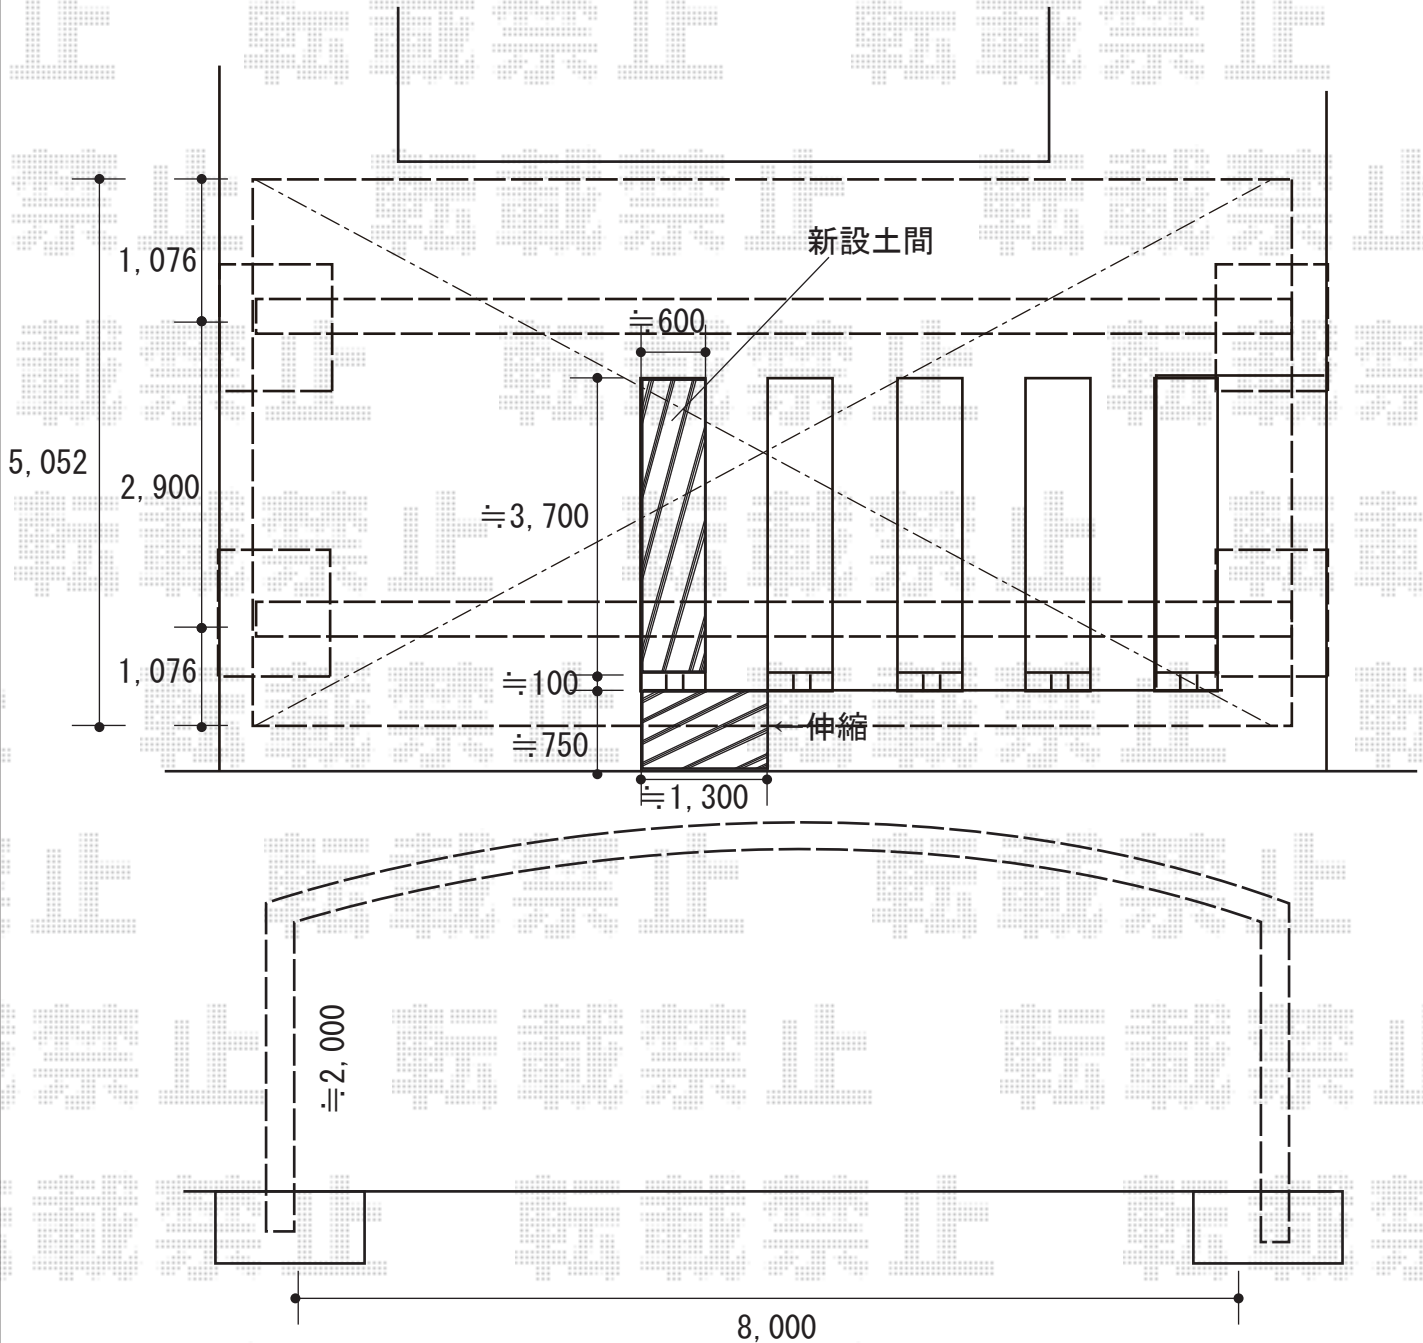

カーポート 施工概略図

YKK AP レイナトリプルポートグラン 積雪~20cm対応  
幅= 8,000mm  
奥行= 5,052mm  
色: ブラウン  
屋根材: 熱線遮断ポリカーボネート (アースブルーマット調)  
柱仕様: 標準柱仕様 (有効高 約2,000mm)

※納まりはイメージです。

2018-12-562191

担当者

村上(公)