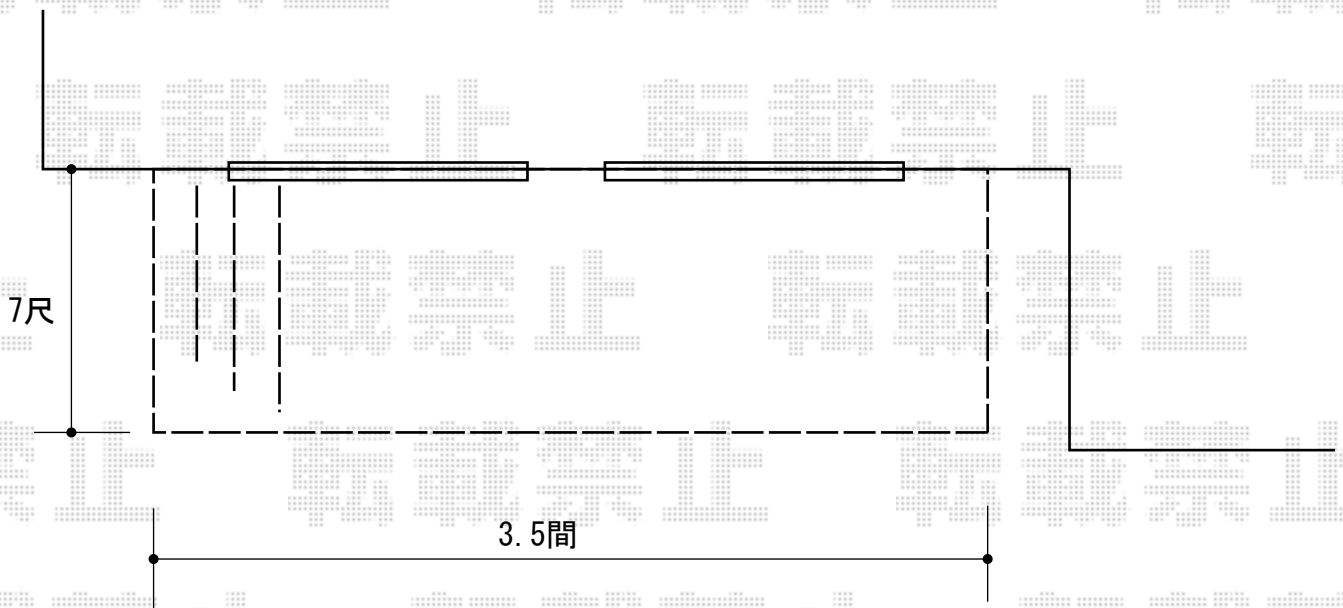

ウッドデッキ 施工概略図

YKK AP リウッドデッキ 200

間口= 3.5間 (6,251mm)

出幅= 7尺 (2,120mm)

色： レッドブラウン

床板： 縦貼り

幕板： 標準幕板

束柱： Sタイプ (550mm) (色： プラチナステン)