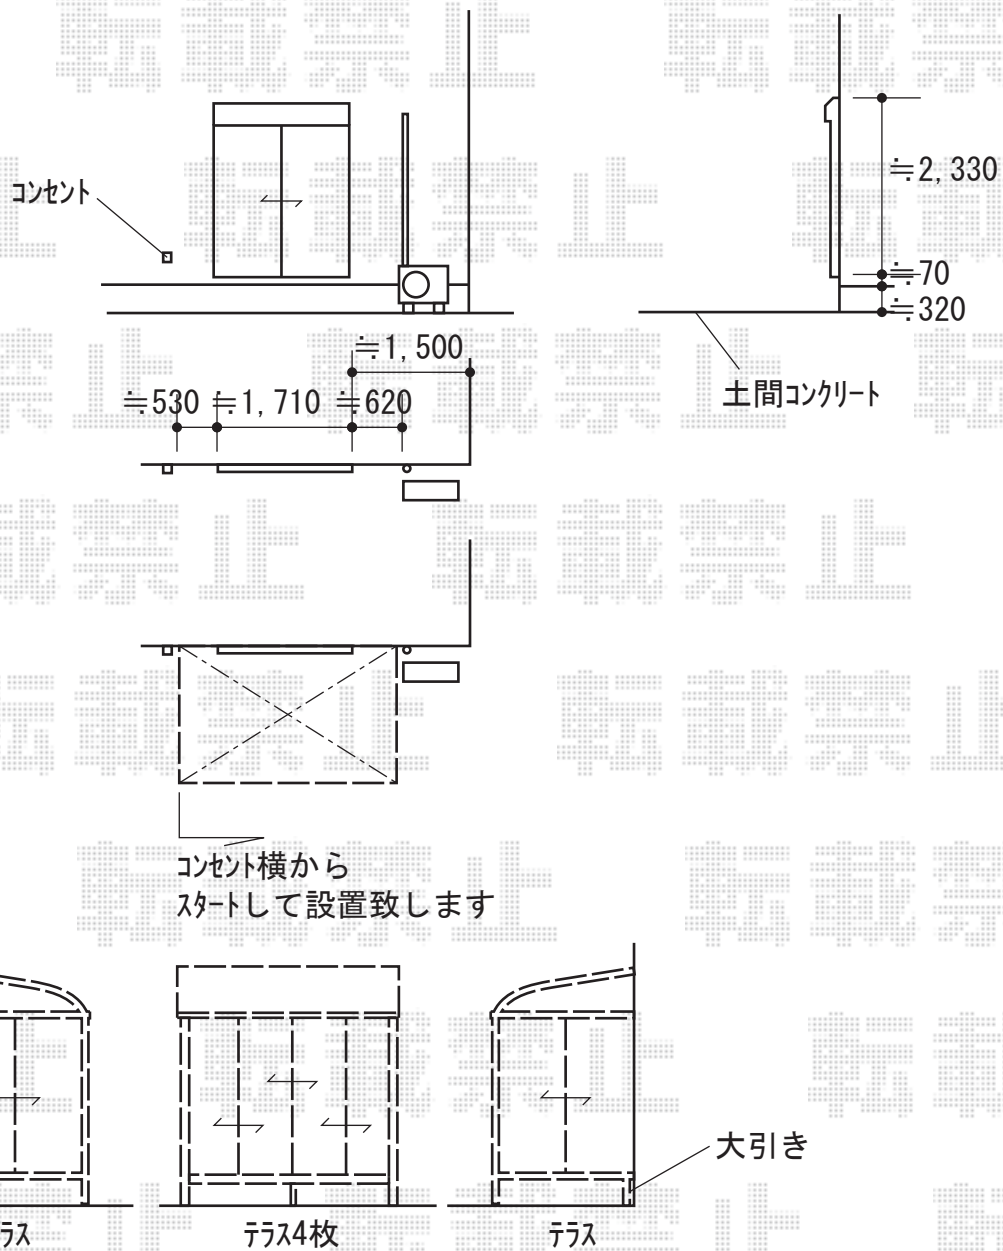

テラス囲い 施工概略図

LIXIL サニージュR型 床納まり (ランマなし) 積雪20cm対応
 寸法 (間口×出幅) = 間口 関東間1.5間 (2,730mm) × 出幅6尺 (1,785mm)
 正面ユニット： テラス (4枚建)
 側面ユニット (外観左/外観右)： 両側 テラス (2枚建)
 色： シャイングレー
 屋根材： ポリカーボネート (クリアマット・すりガラス調)
 床材： 木目
 施工方法： 上止め
 オプション： 網戸・側面付け物干し 標準2本入り、吊り金具
 追加部材： 水切り逃げ部材一式