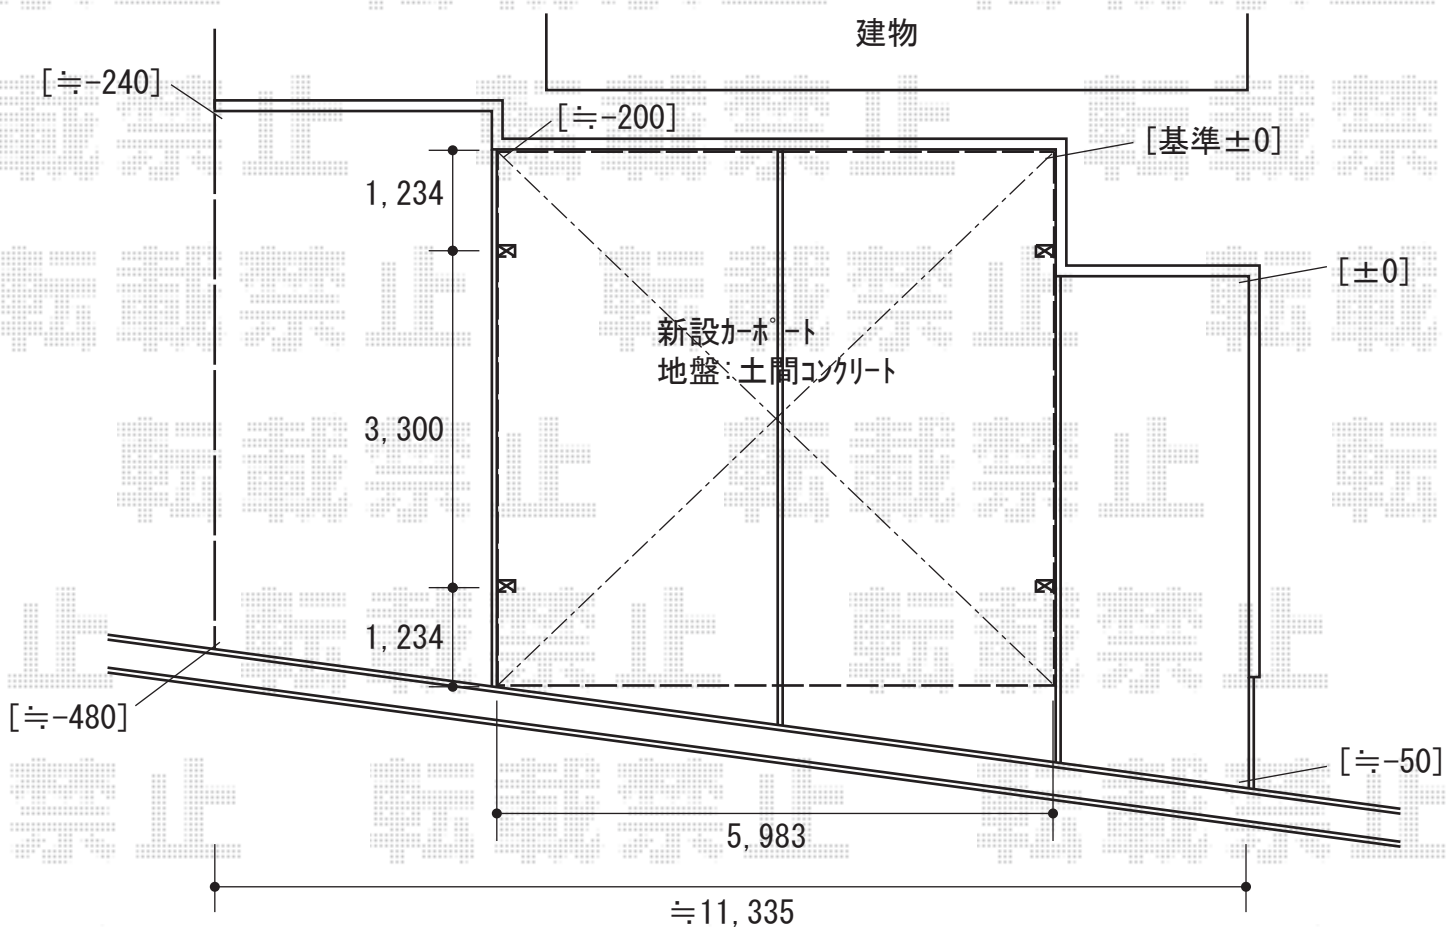

# カーポート 施工概略図

YKK AP レイナツインポートグラン 積雪~20cm対応  
幅= 5,983mm  
奥行= 5,768mm  
色： プラチナステン  
屋根材： 熱線遮断ポリカーボネート（アースブルーマット調）  
柱仕様： ハイルフ柱仕様（有効高 約2,350mm）

2018-12-562217

担当者

村上