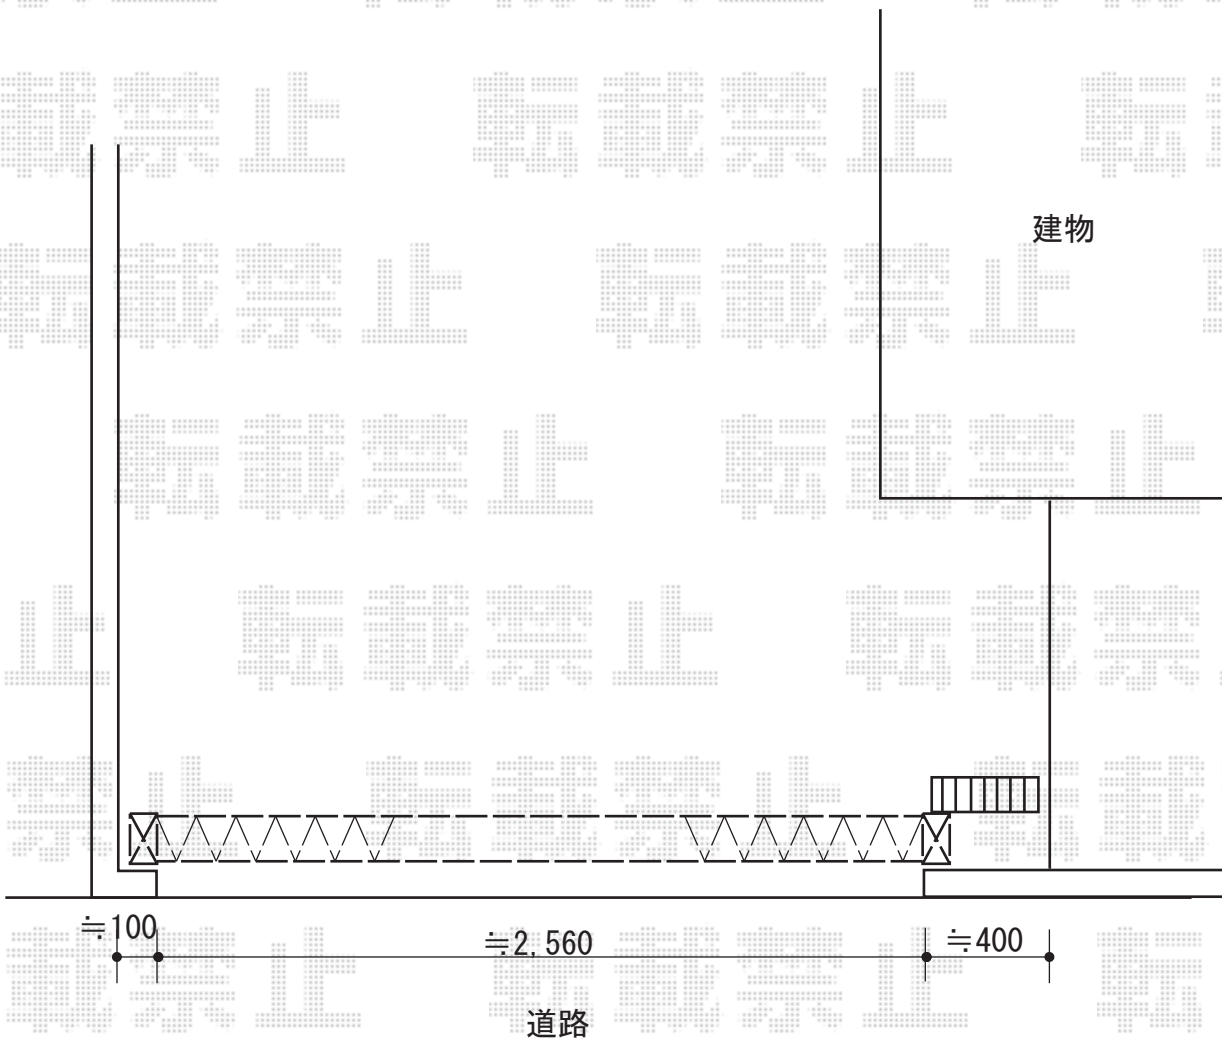

# カーゲート 施工概略図

Value Select <提案/仮>トリップゲート RC型 ノンレール 片開き 28S  
開口幅= 2,691mm  
全幅= 2,791mm  
たたみ幅= 400mm  
高さ= 1,200mm  
【未定】色： 【未定】  
キャスター数： 2箇所  
落棒数： 1本

2018-12-562254	担当者	山中
----------------	-----	----