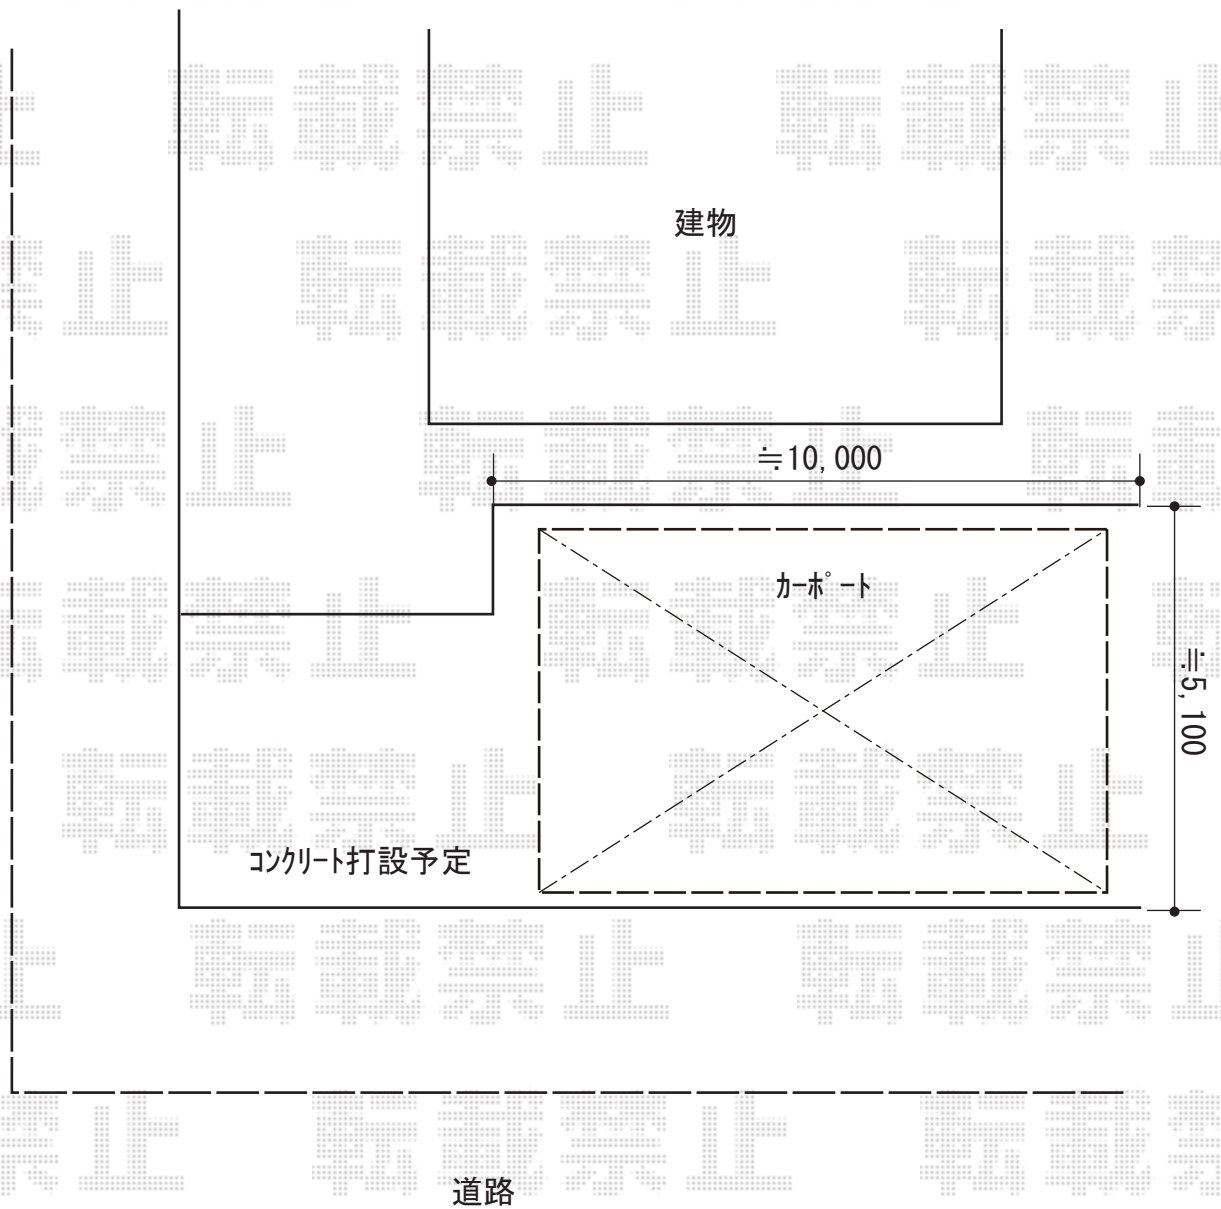

カーポート 施工概略図

YKK AP レイナトリプルポートグラン 積雪～20cm対応
幅= 8,000mm
奥行= 5,052mm
色： プラチナステン
屋根材： 熱線遮断ポリカーボネート(クリアマット)
柱仕様： 標準柱仕様 (有効高 約2,000mm)

2018-12-562257

担当者

木挽