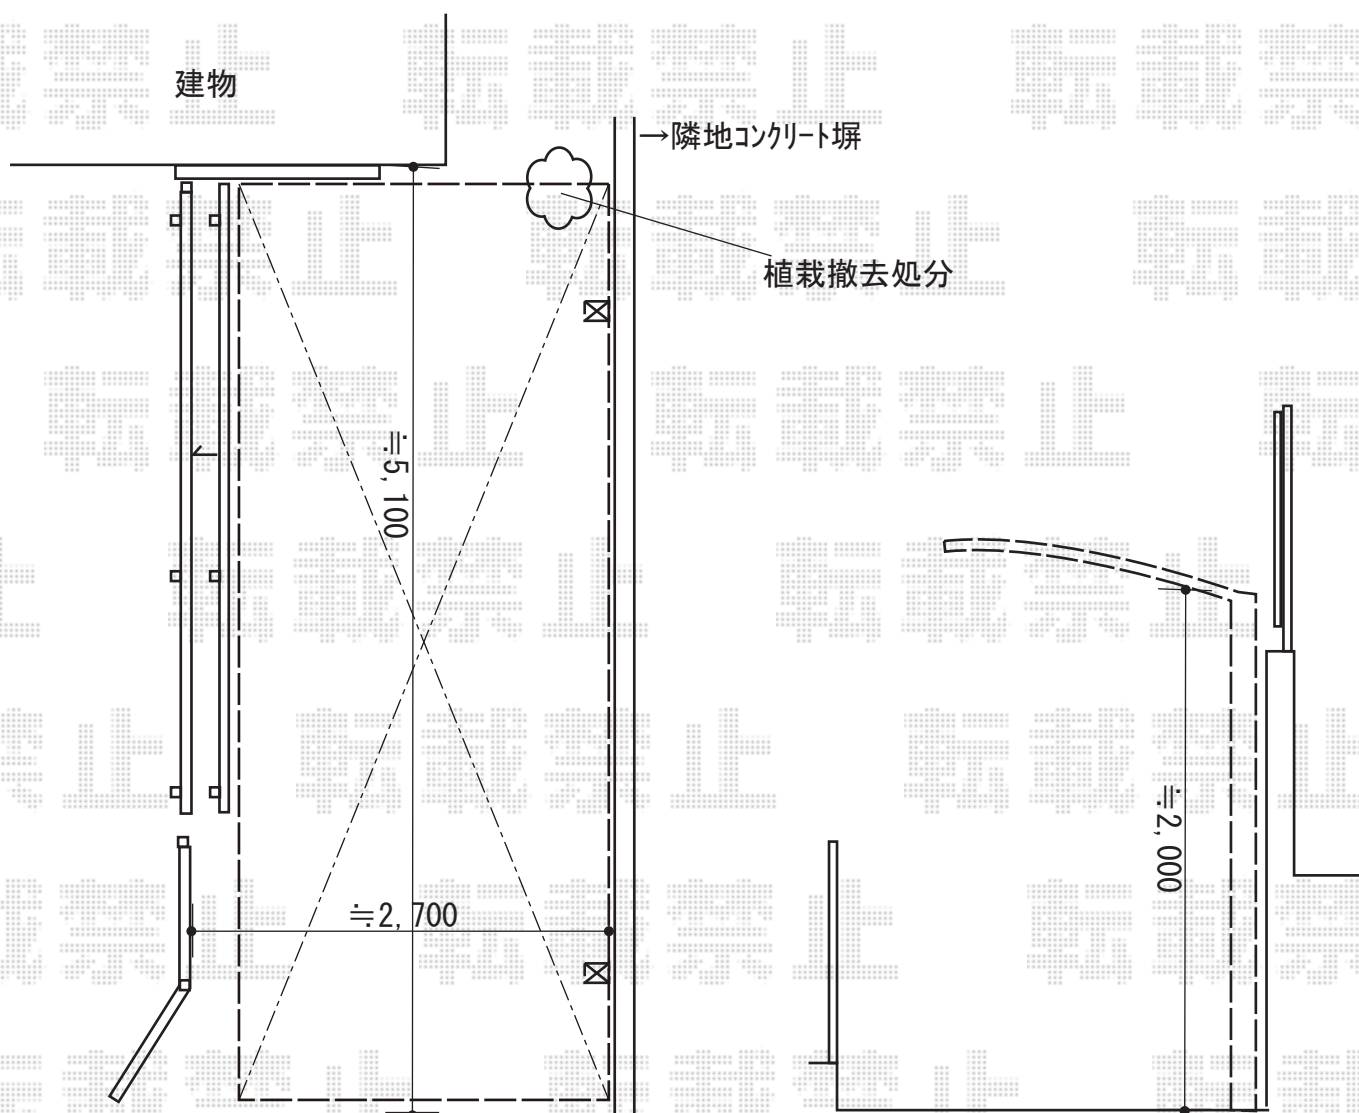

フェンス+カーポート 施工概略図

YKK AP レイナポートグラン 積雪~20cm対応
幅= 2,550mm
奥行= 5,052mm
色: ブラウン
屋根材: 熱線遮断ポリカーボネート(クリアマット)
柱仕様: 標準柱仕様 (有効高 約2,000mm)

2018-12-562265

担当者

新西