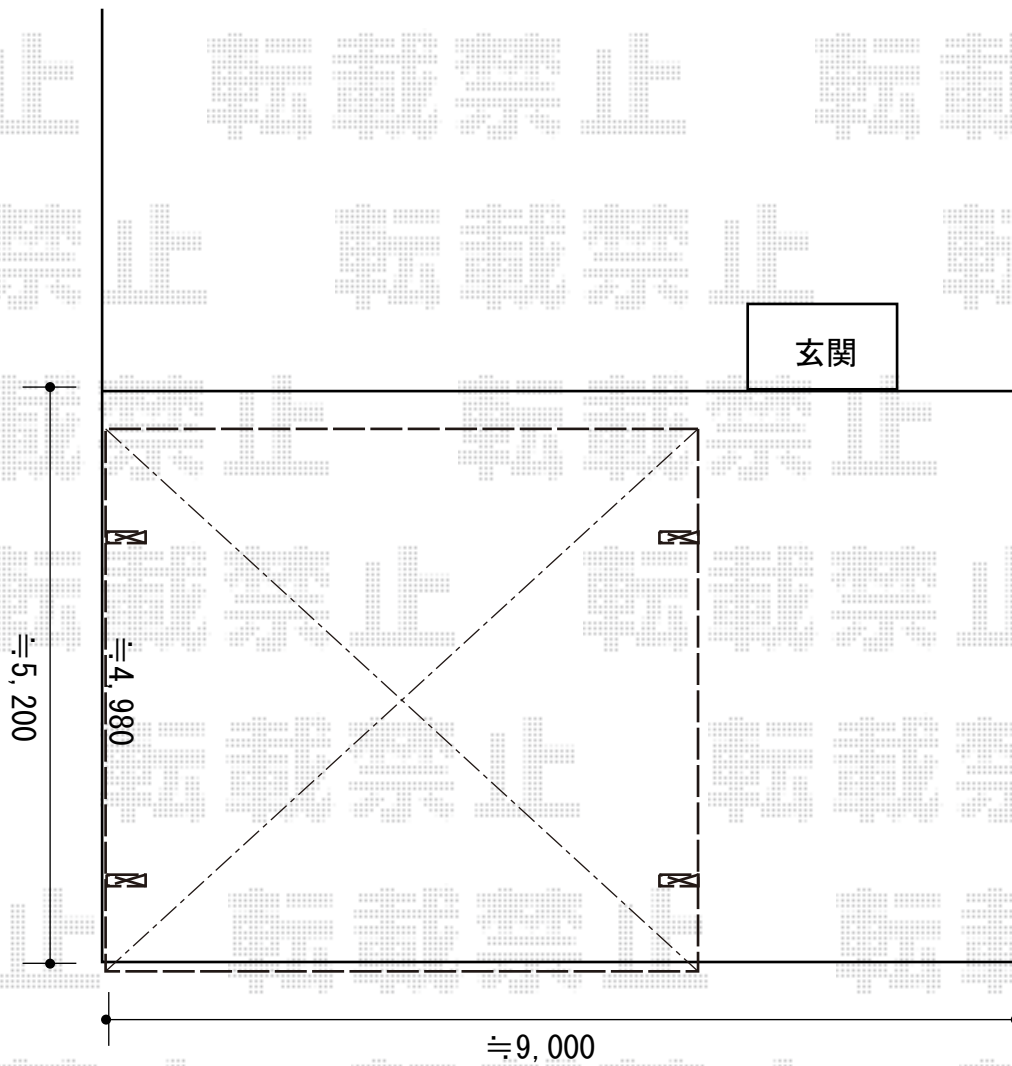

カーポート 施工概略図

LIXIL フーゴR (ラウンドスタイル) ワイド 積雪~20cm対応
幅= 【仮】 5,139mm
奥行= 4,980mm
色: 【未定】
屋根材: 【仮】 ポリカーボネート (色: 【未定】)
柱仕様: 【仮】 標準柱仕様 (有効高 約2,200mm)

2018-12-562332

担当者

伊野