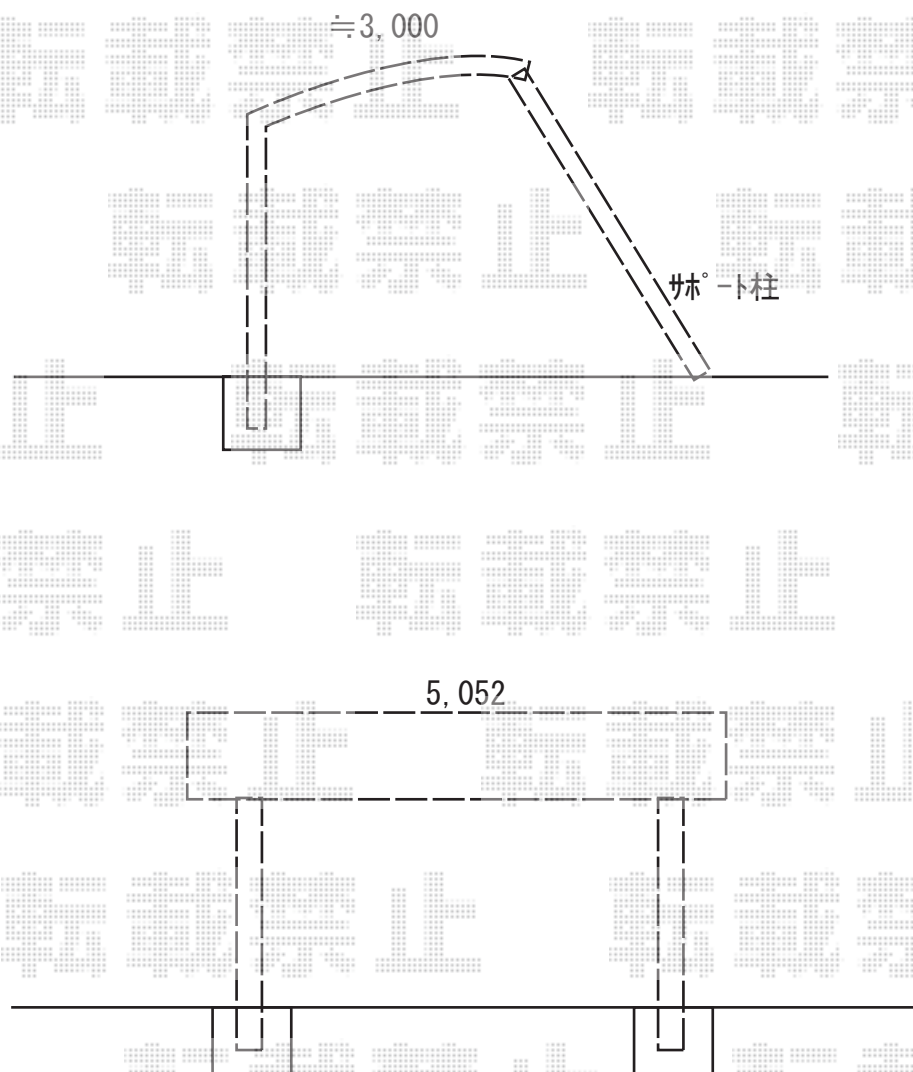

# カーポート 施工概略図

YKK AP レイナポートグラン 積雪～20cm対応  
幅= 3,000mm  
奥行= 5,052mm  
色： ピュアシルバー  
屋根材： 熱線遮断ポリカーボネート（アースブルーマット調）  
柱仕様： 標準柱仕様（有効高 約2,000mm）

YKK AP レイナポートグラン 着脱式サポート 標準・ハイルーフ兼用  
色： ピュアシルバー  
入り数： 2本入り×1セット