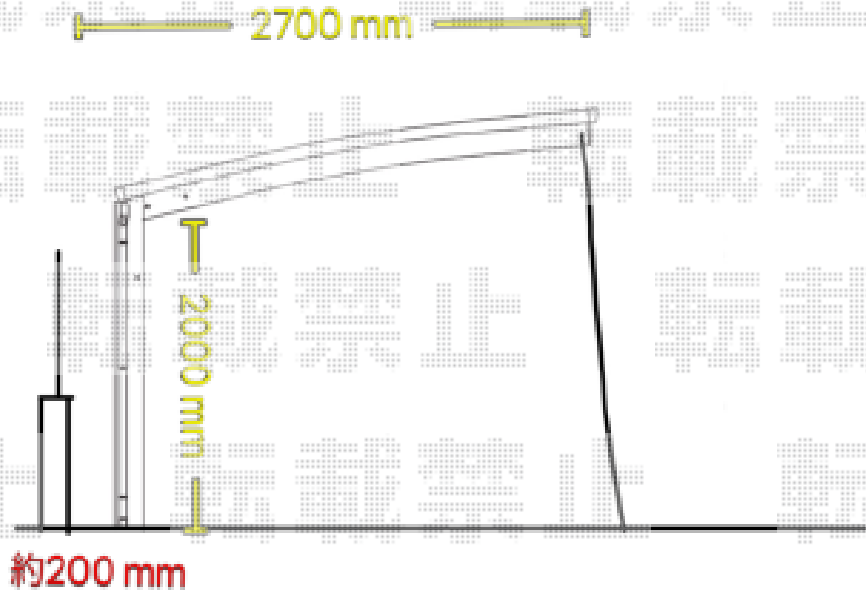

カーポート 施工概略図

YKK AP レイナポートグラン 積雪～20cm 対応
幅 = 2,700mm
奥行 = 5,052mm
色 : プラチナステン
屋根材 : ポリカーボネート (アースブルー)
柱仕様 : 標準柱仕様 (有効高 約 2,000mm)

YKK AP 着脱式サポート (屋根ふき補強部入り)
標準・ハイルーフ兼用 2本入り (8個入り)
サポート柱 色 : プラチナステン
屋根ふき材補強部品 色 : カームブラック *1色設定