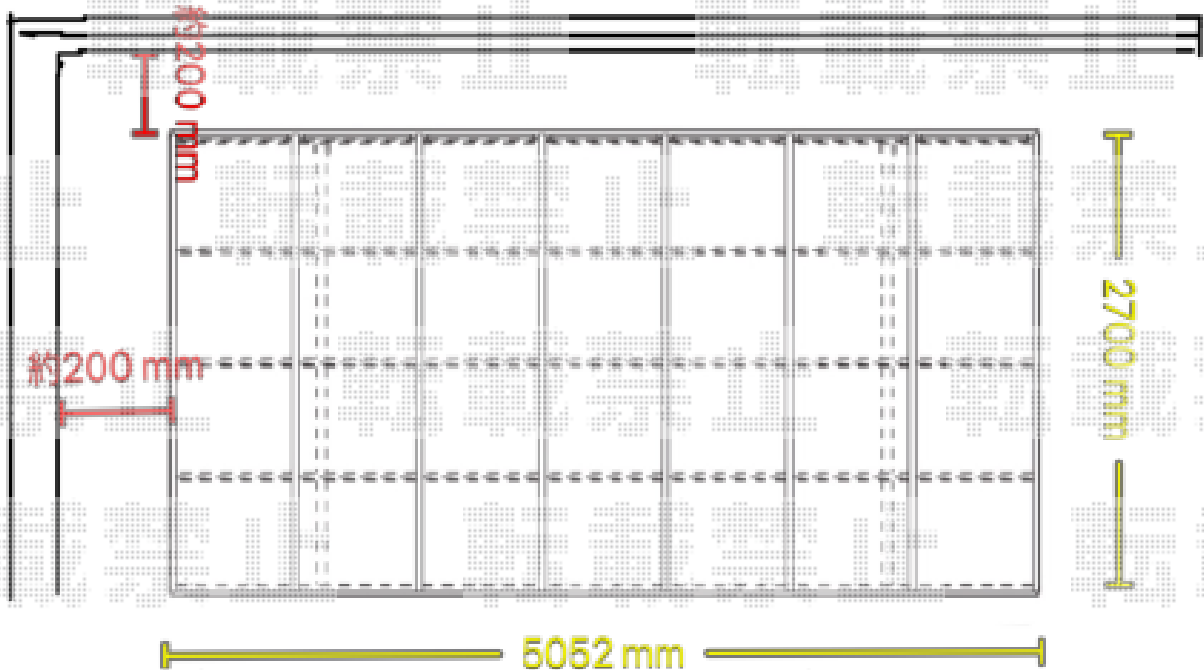

カーポート 施工概略図

YKK AP レイナポートグラン 積雪～20cm 対応
幅 = 2,700mm
奥行 = 5,052mm
色 : プラチナステン
屋根材 : ポリカーボネート (アースブルー)
柱仕様 : 標準柱仕様 (有効高 約 2,000mm)

YKK AP 着脱式サポート (屋根ふき補強部入り)
標準・ハイルーフ兼用 2本入り (8個入り)
サポート柱 色 : プラチナステン
屋根ふき材補強部品 色 : カームブラック *1色設定