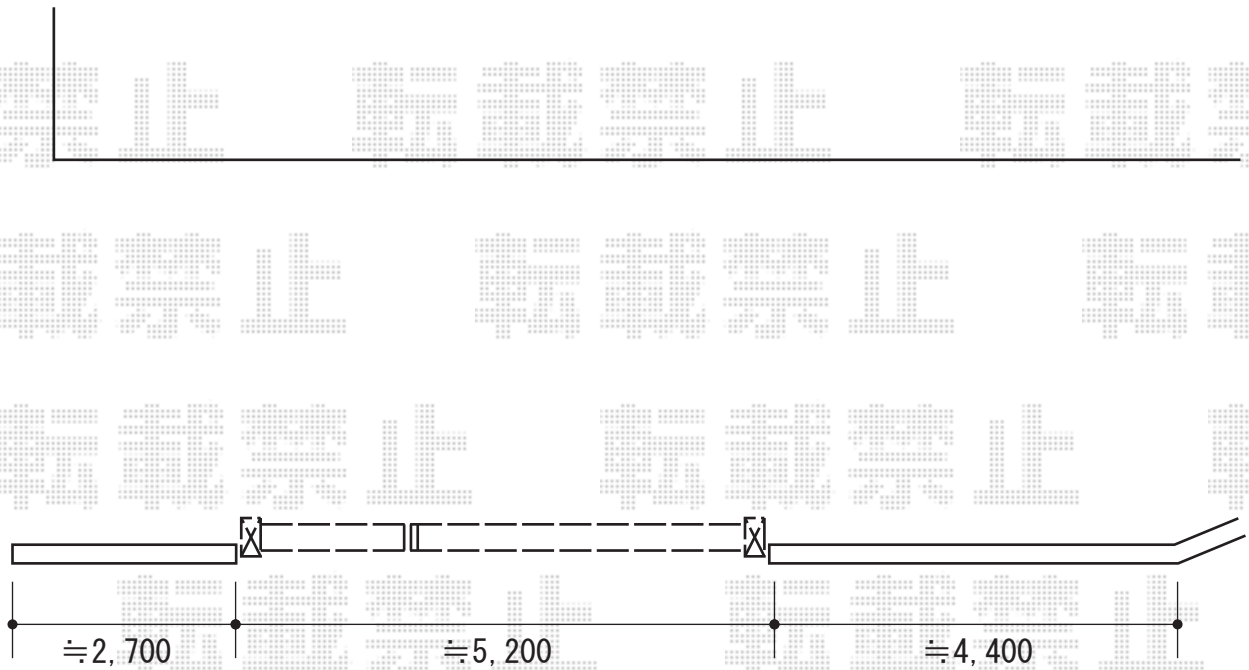

カーゲート 施工概略図

LIXIL (TOEX) アルシャインII PG型R(ペットガード) Aタイプ 両開き親子 (150+430)WP
開口幅= 5,379mm
全幅= 5,515mm
たたみ幅= 321+629mm
高さ= 1,250mm
色：マイルドブラック
キャスター数：4箇所
落棒数：4本

2018-12-562521

担当者

山中