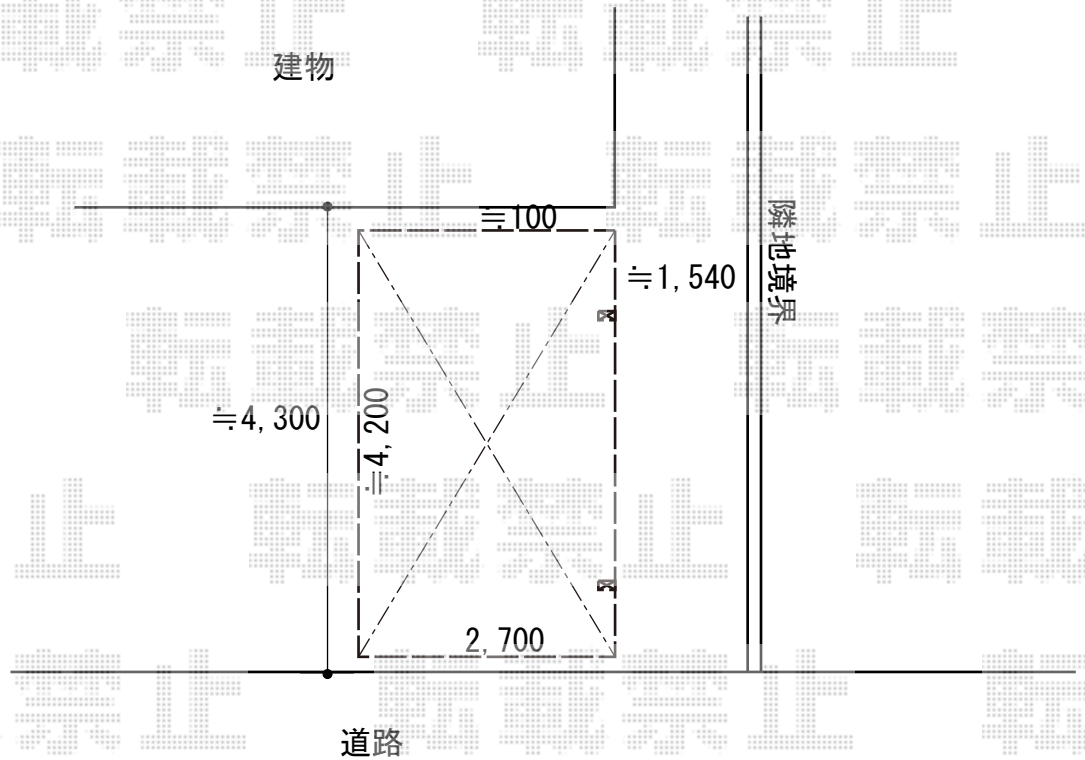

カーポート 施工概略図

LIXIL ネスカR (ラウンドスタイル) 積雪~20cm対応
幅= 2,701mm
奥行= 4,980mm
色: オータムブラウン
屋根材: 熱線吸収ポリカーボネート (クリアマットS・すりガラス調)
柱仕様: 標準柱仕様 (有効高 約2,200mm)

※納まりはイメージです。

2018-12-562522

担当者

村上 (公)