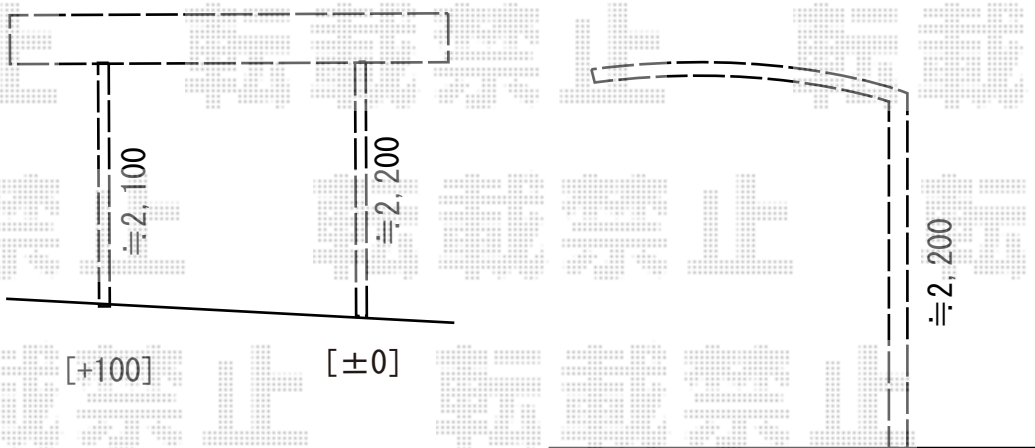

カーポート 施工概略図

LIXIL ネスカR (ラウンドスタイル) 積雪~20cm対応
幅= 2,701mm
奥行= 4,980mm
色: オータムブラウン
屋根材: 熱線吸収ポリカーボネート (クリアマットS・すりガラス調)
柱仕様: 標準柱仕様 (有効高 約2,200mm)

※納まりはイメージです。

2018-12-562522

担当者

村上 (公)