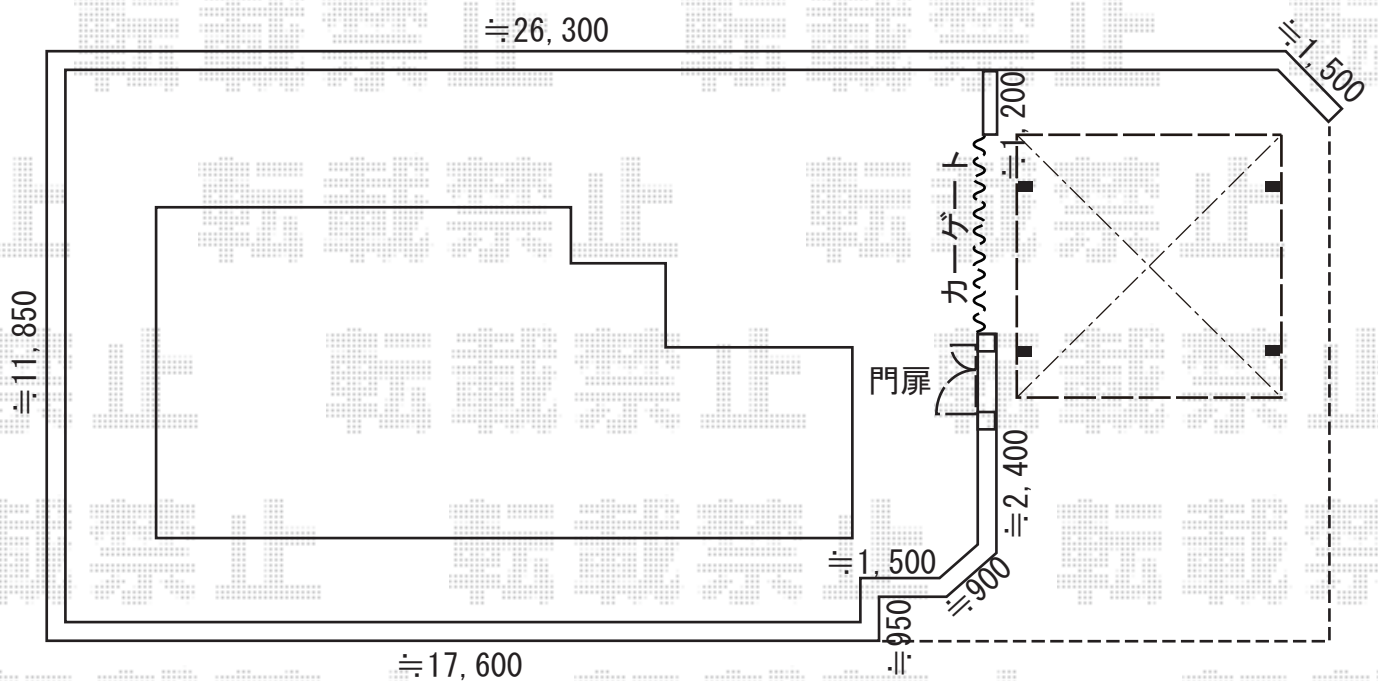

カーポート 施工概略図

YKK AP レイナツインポートグラン 積雪～20cm対応
幅= 5,983mm 奥行= 5,052mm 色： プラチナステン
屋根材： 熱線遮断ポリカーボネート(クリアマット)
柱仕様： ハイルーフ柱仕様 (有効高 約2,350mm)

2018-12-562533

担当者

木挽