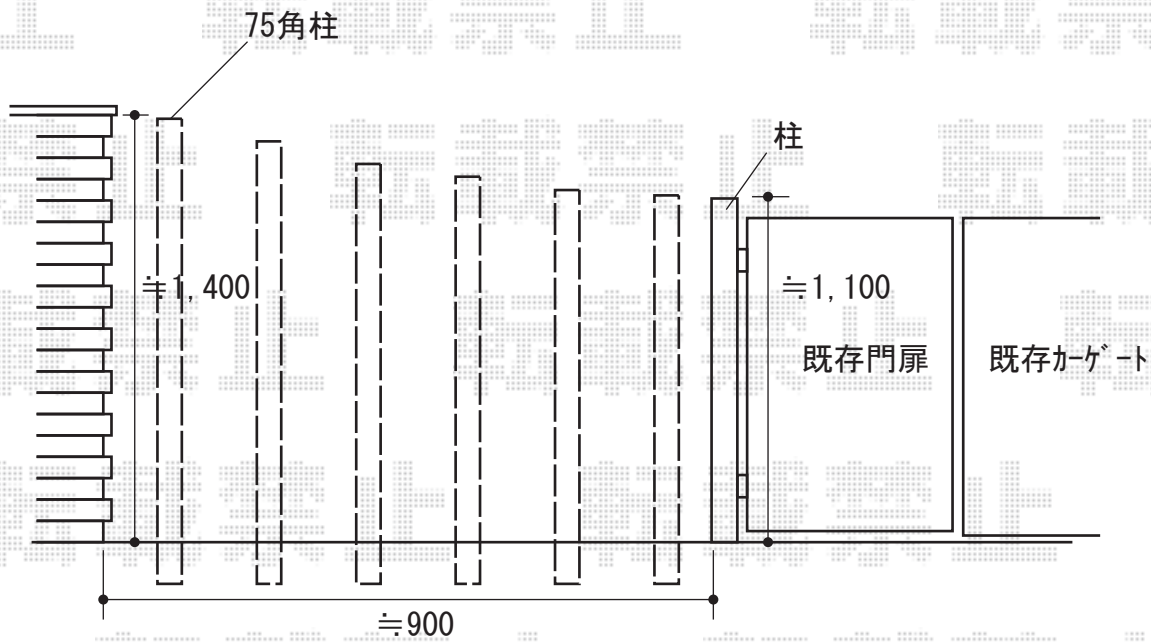

ホロー材 施工概略図

三協アルミ α-Pro アルファプロ 汎用部材

ホロー材： 75×75 L6000 【KZH-75×75-1】 × 1本

ホロー材： 75×75 L4000 【KZH4M-75×75-1】 × 1本

ホロー材キャップ（2個入り）： 75×75用 【KB-005-2】 × 3セット

色： ブラック

2018-12-562567

担当者