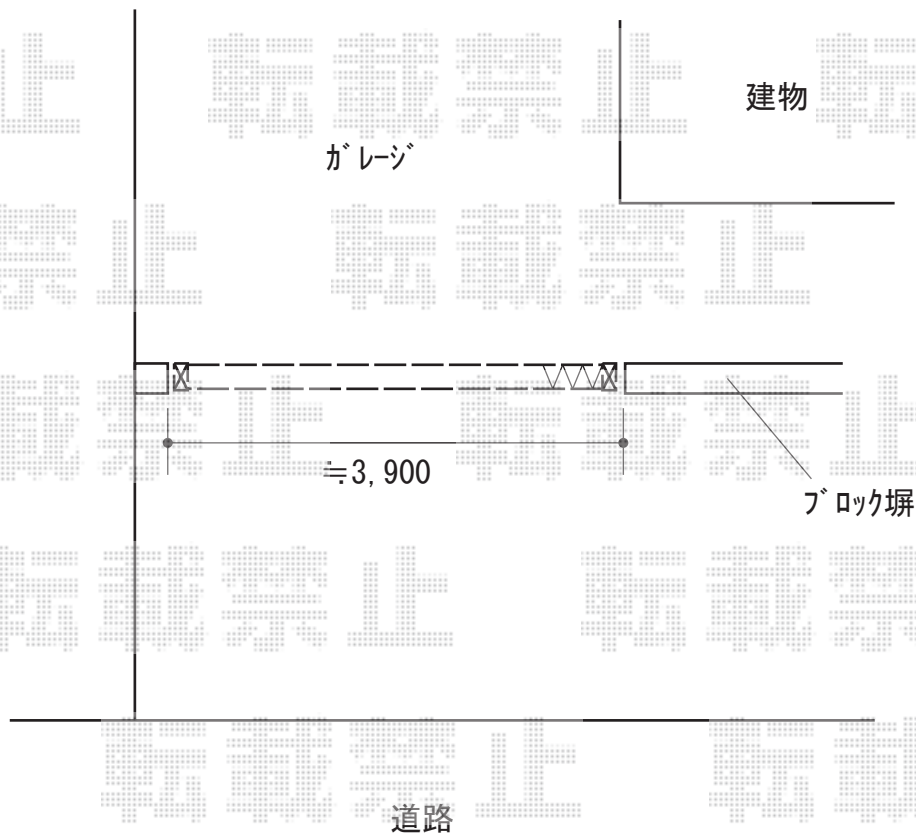

カーゲート 施工概略図

LIXIL (TOEX) アルシャインII M型 Aタイプ ノンレール 片開き 430S
開口幅= 4,092mm
全幅= 4,208mm
たたみ幅= 643mm
高さ= 1,250mm
色: マイルドブラック
キャスター数: 3箇所
落棒数: 3本

2018-12-562579

担当者

山中