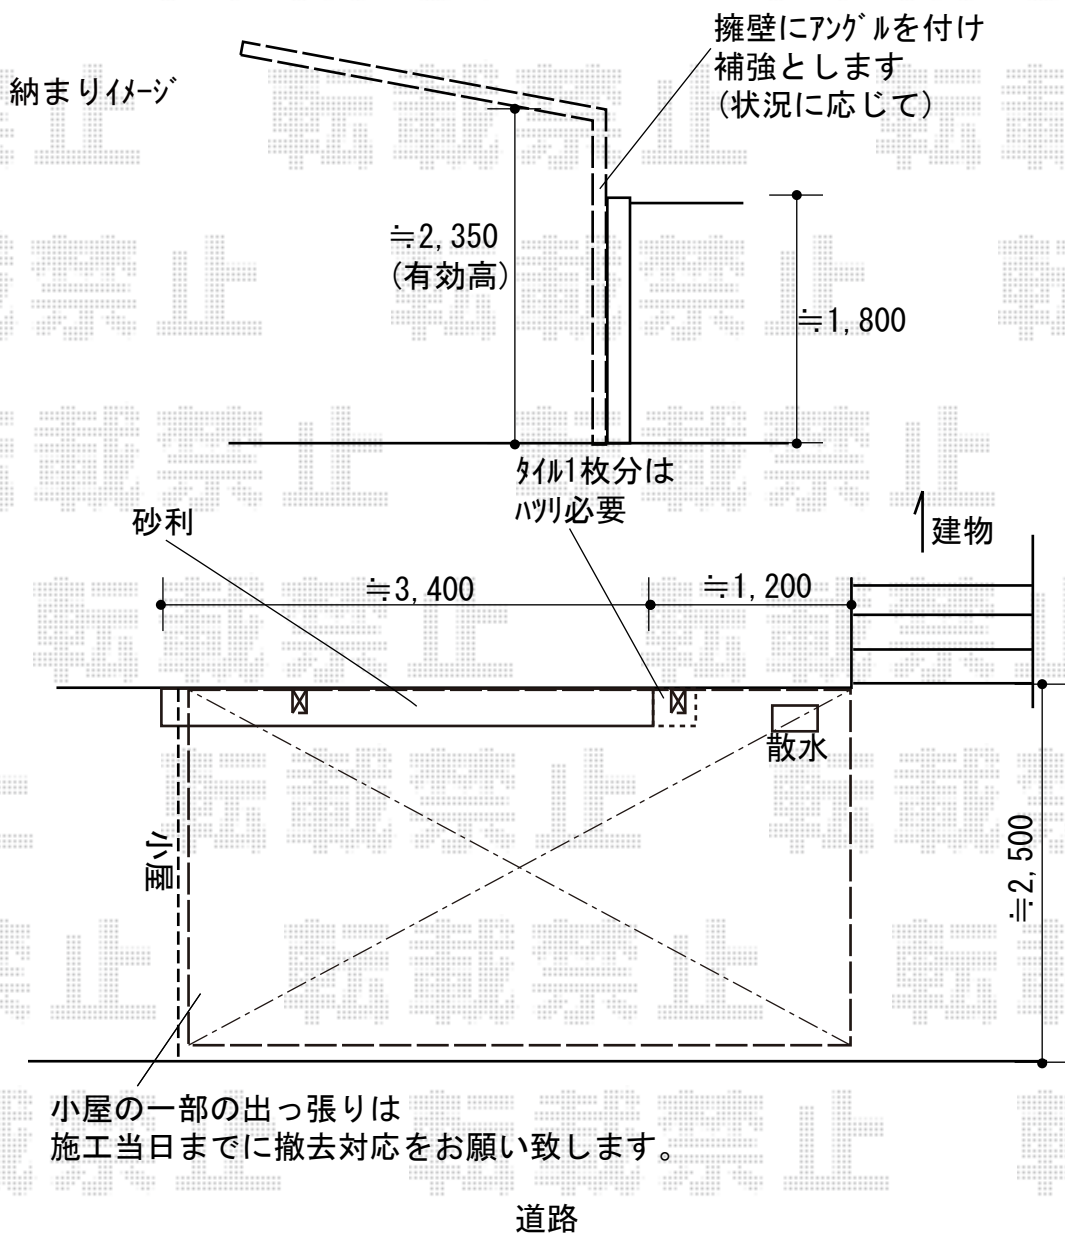

カーポート 施工概略図

YKK AP エフルージュグラン 積雪~20cm対応
幅= 2,423mm
奥行= 5,052mm
色： プラチナステン
屋根材： 熱線遮断ポリカーボネート(クリアマット)
柱仕様： ハイルフ柱仕様 (有効高 約2,350mm)

2018-12-562593 担当者 新西