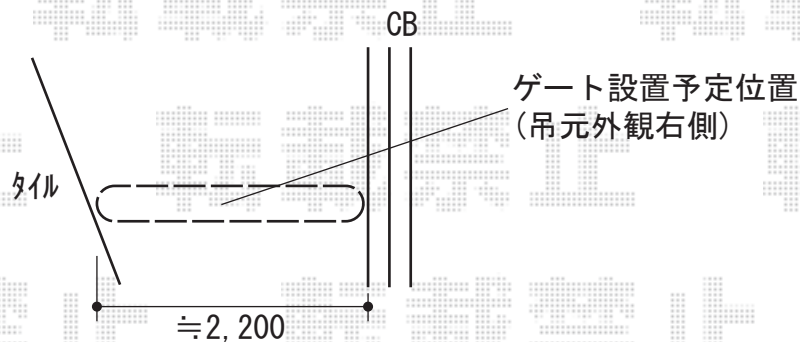

カーゲート 施工概略図

Value Select トリップゲート RA型 ノンレール 片開き 24S

開口幅= 2,344mm

全幅= 2,444mm

たたみ幅= 275mm

高さ= 1,182mm

色： ダークブロンズ

キャスター数： 2箇所

落棒数： 1本

2018-12-562609

担当者

新西

エクスショップ

現場状況や作図制限により概略図の内容と多少の違いが生じることがございます。
施工時は、現場優先とさせて頂きたく思いますので、お立会い頂き、最終のご指示のほど、何卒、宜しくお願い致します。
全ての著作権はエクスショップに帰属します。当社とのお取引目的以外の使用・複製・転載は如何なる場合も禁止しております。