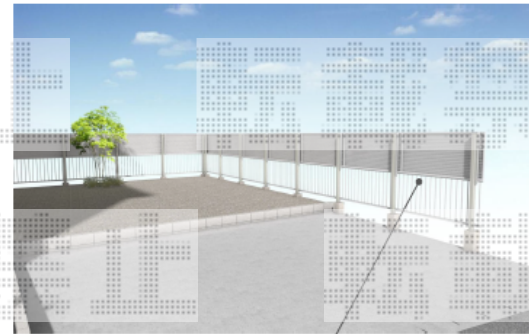

# フェンス 施工概略図

value select  
ミエーネフェンス  
色：ブライトシルバー H1000

上段

下段

エスピック  
グラニート  
色：グレー

エスピック  
コンクリートペーパー  
色：グレー

**Value Select ミエーネフェンス**  
 目隠しルーバータイプ 2段支柱 自立建て用 (パネル2段)  
 本体1枚 (W×H) = T100 (1,975mm×920mm) × 30枚  
 2段支柱 (独立専用) : T190 (1,922.5mm) × 17本  
 目隠しコーナー継手 : T100 (¥3,800) × 2セット  
 端部キャップ : 2セット  
 色 : ブライトシルバー

value select  
ミエーネフェンスとの組み合わせ  
色：ブライトシルバー H1000

パースはあくまでイメージです。実際の仕様・外観とは異なる場合がありますので、あらかじめご了承ください。