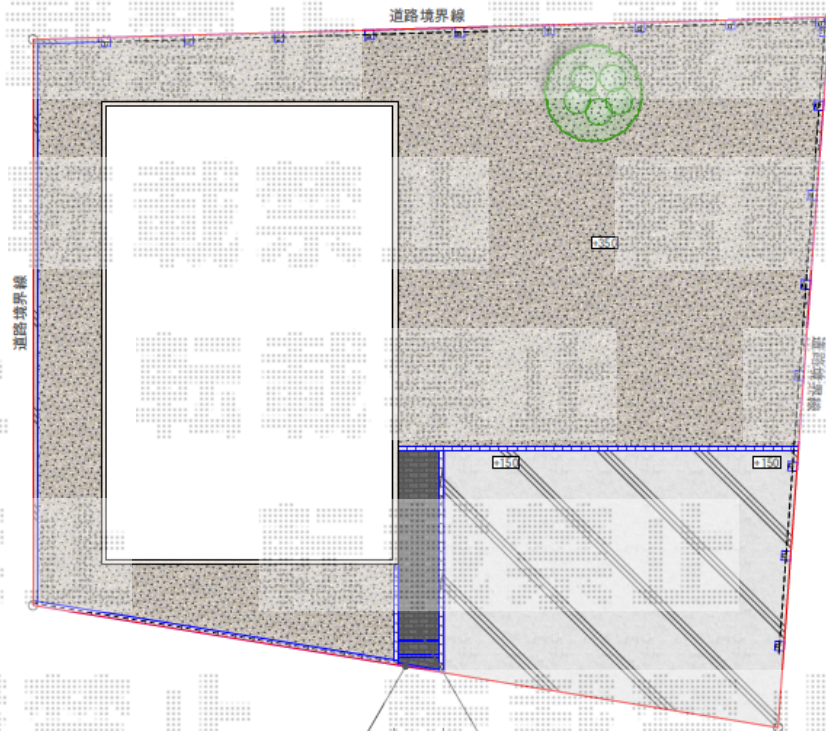

# フェンス 施工概略図

value select  
ミエーネフェンス  
色：ブライトシルバー H1000

上段

下段

エスピック  
グラニート  
色：グレー

エスピック  
コンクリートペーパー  
色：グレー

**Value Select ミエーネフェンス**  
 目隠しルーバータイプ 2段支柱 自立建て用 (パネル2段)  
 本体1枚 (W×H) = T100 (1,975mm×920mm) × 30枚  
 2段支柱 (独立専用) : T190 (1,922.5mm) × 17本  
 目隠しコーナー継手 : T100 (¥3,800) × 2セット  
 端部キャップ : 2セット  
 色 : ブライトシルバー