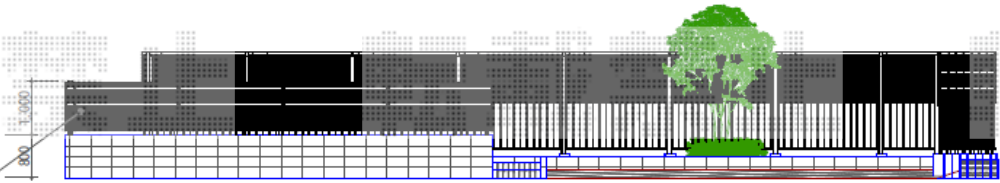

# フェンス 施工概略図

value select  
ミエーネフェンス  
色：ブライトシルバー H1000

上段

下段

エスピック  
グラニート  
色：グレー

エスピック  
コンクリートペーパー  
色：グレー

**Value Select ミエーネフェンス**  
 目隠しルーバータイプ 2段支柱 自立建て用 (パネル2段)  
 本体1枚 (W×H) = T100 (1,975mm×920mm) × 30枚  
 2段支柱 (独立専用) : T190 (1,922.5mm) × 17本  
 目隠しコーナー継手 : T100 (¥3,800) × 2セット  
 端部キャップ : 2セット  
 色 : ブライトシルバー

value select  
ミエーネフェンスとの組み合わせ  
色：ブライトシルバー H1000

パースはあくまでイメージです。実際の仕様・外観とは異なる場合がありますので、あらかじめご了承ください。