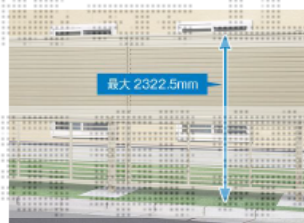

# フェンス 施工概略図

value select  
ミエーネフェンス  
色：ブライトシルバー H1000

上段

下段

エスピック  
グラニート  
色：グレー

エスピック  
コンクリートペーパー  
色：グレー

**Value Select ミエーネフェンス**  
 目隠しルーバータイプ 2段支柱 自立建て用 (パネル2段)  
 本体1枚 (W×H) = T100 (1,975mm×920mm) × 30枚  
 2段支柱 (独立専用) : T190 (1,922.5mm) × 17本  
 目隠しコーナー継手 : T100 (¥3,800) × 2セット  
 端部キャップ : 2セット  
 色 : ブライトシルバー