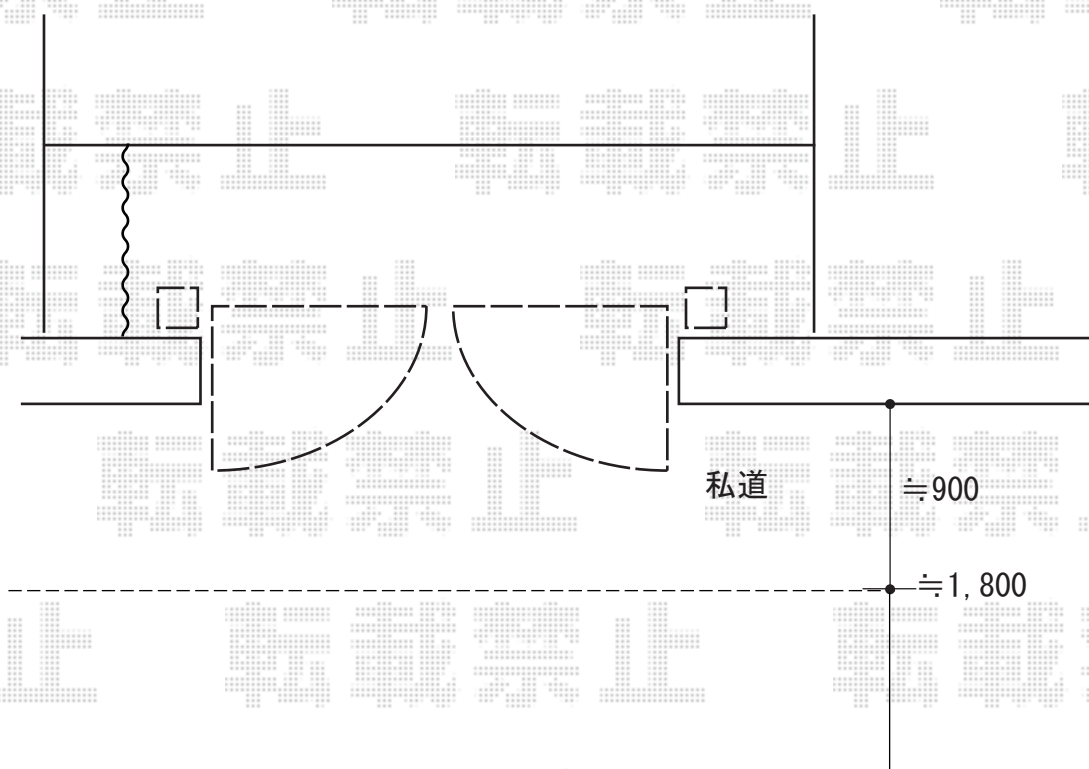

門扉 施工概略図

LIXIL (TOEX) ライシス門扉 4型 太たて棧 両開き 柱使用
扉幅 = 600+600mm
扉高 = 1,200mm
色 : ブラック
錠 : シリンダーRD錠
開き : 外開き
追加部材 : 外開き用持送り×1

2018-12-562731

担当者

山中