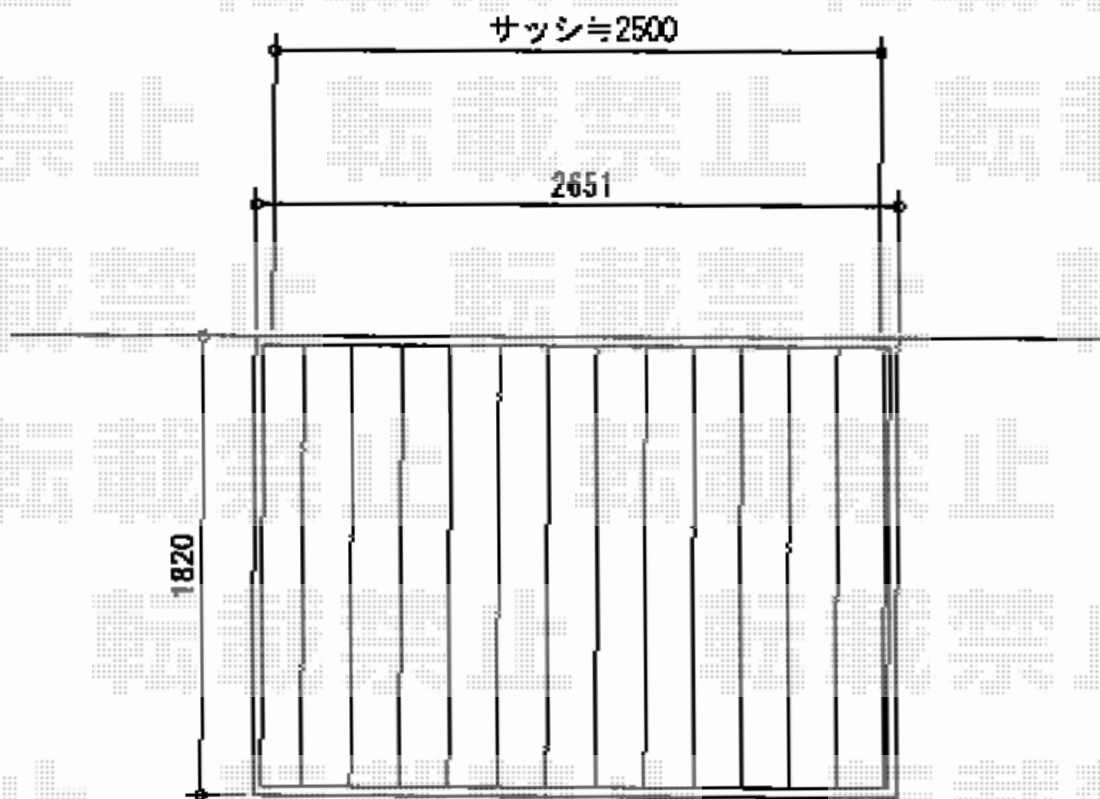

## Value Select マージウッドデッキ

間口= 1.5間(2,651mm)

出幅= 6尺(1,820mm)

色: レッドウッド

床板: 縦貼り

幕板: 標準幕板

束柱: Tタイプ(400~550mm) (色: カームブラック)

2018-12-562759