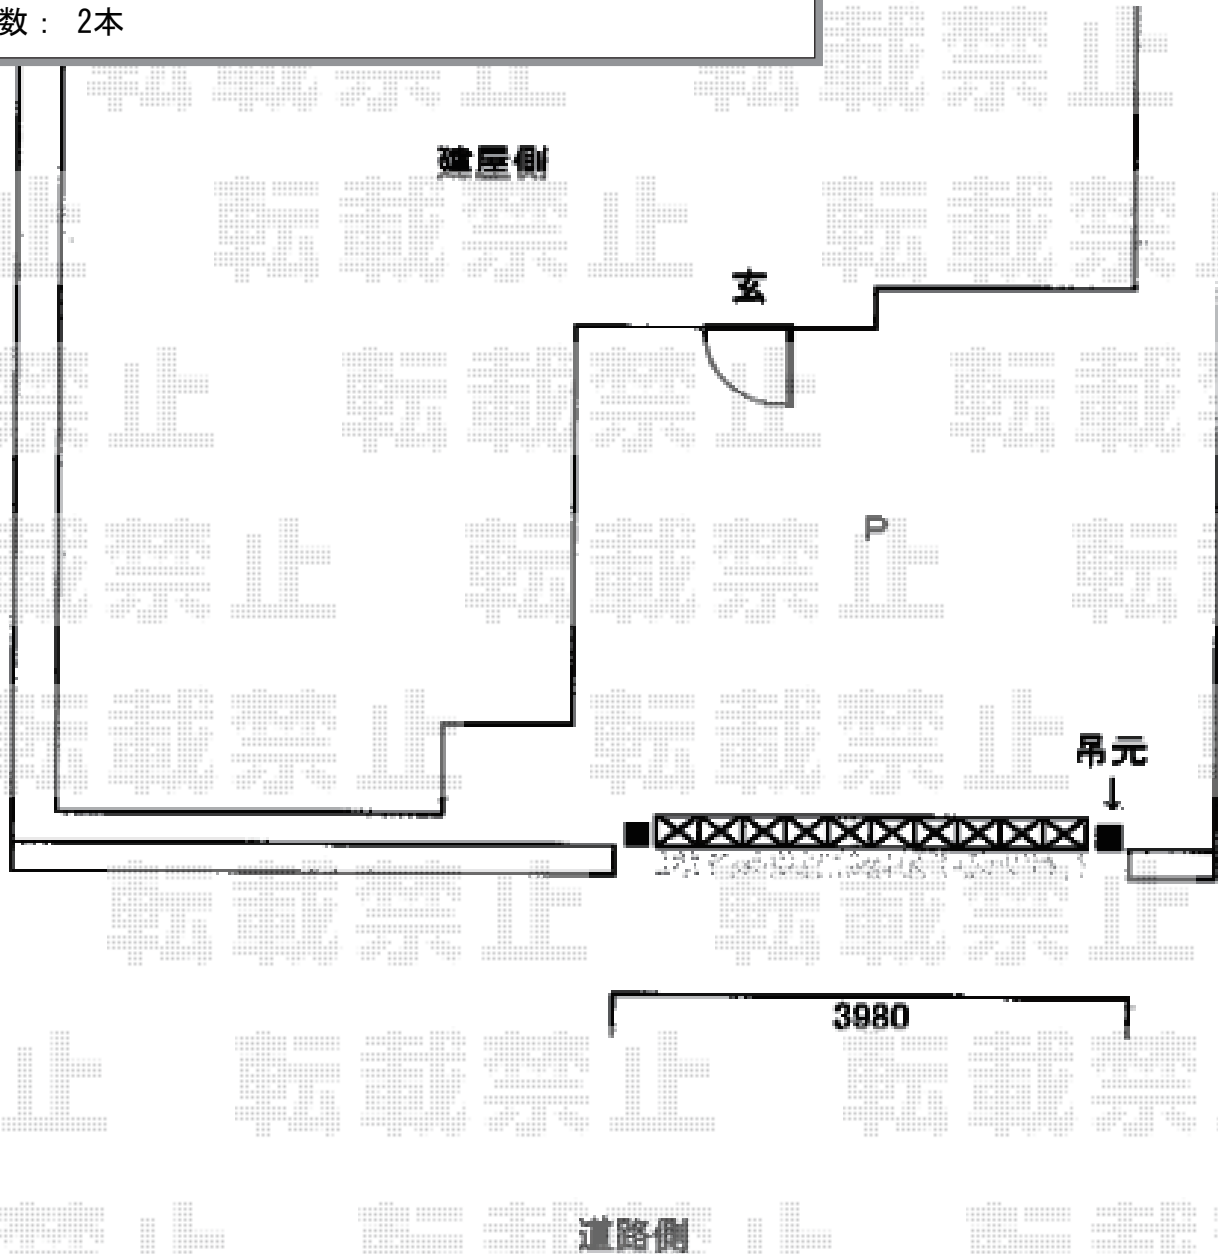

カーゲート 施工概略図

Value Select トリップゲート RB型 ノンレール 片開き 41S

開口幅= 4,035mm

全幅= 4,135mm

たたみ幅= 453mm

高さ= 1,200mm

色： ブロンズ

キャスター数： 3箇所

落棒数： 2本

 : コンクリ土間改修部位

2018-12-562764

担当者

山中

エクスショップ

現場状況や作図制限により概略図の内容と多少の違いが生じることがございます。
施工時は、現場優先とさせて頂きたく思いますので、お立会い頂き、最終のご指示のほど、何卒、宜しくお願い致します。
全ての著作権はエクスショップに帰属します。当社とのお取引目的以外の使用・複製・転載は如何なる場合も禁止しております。