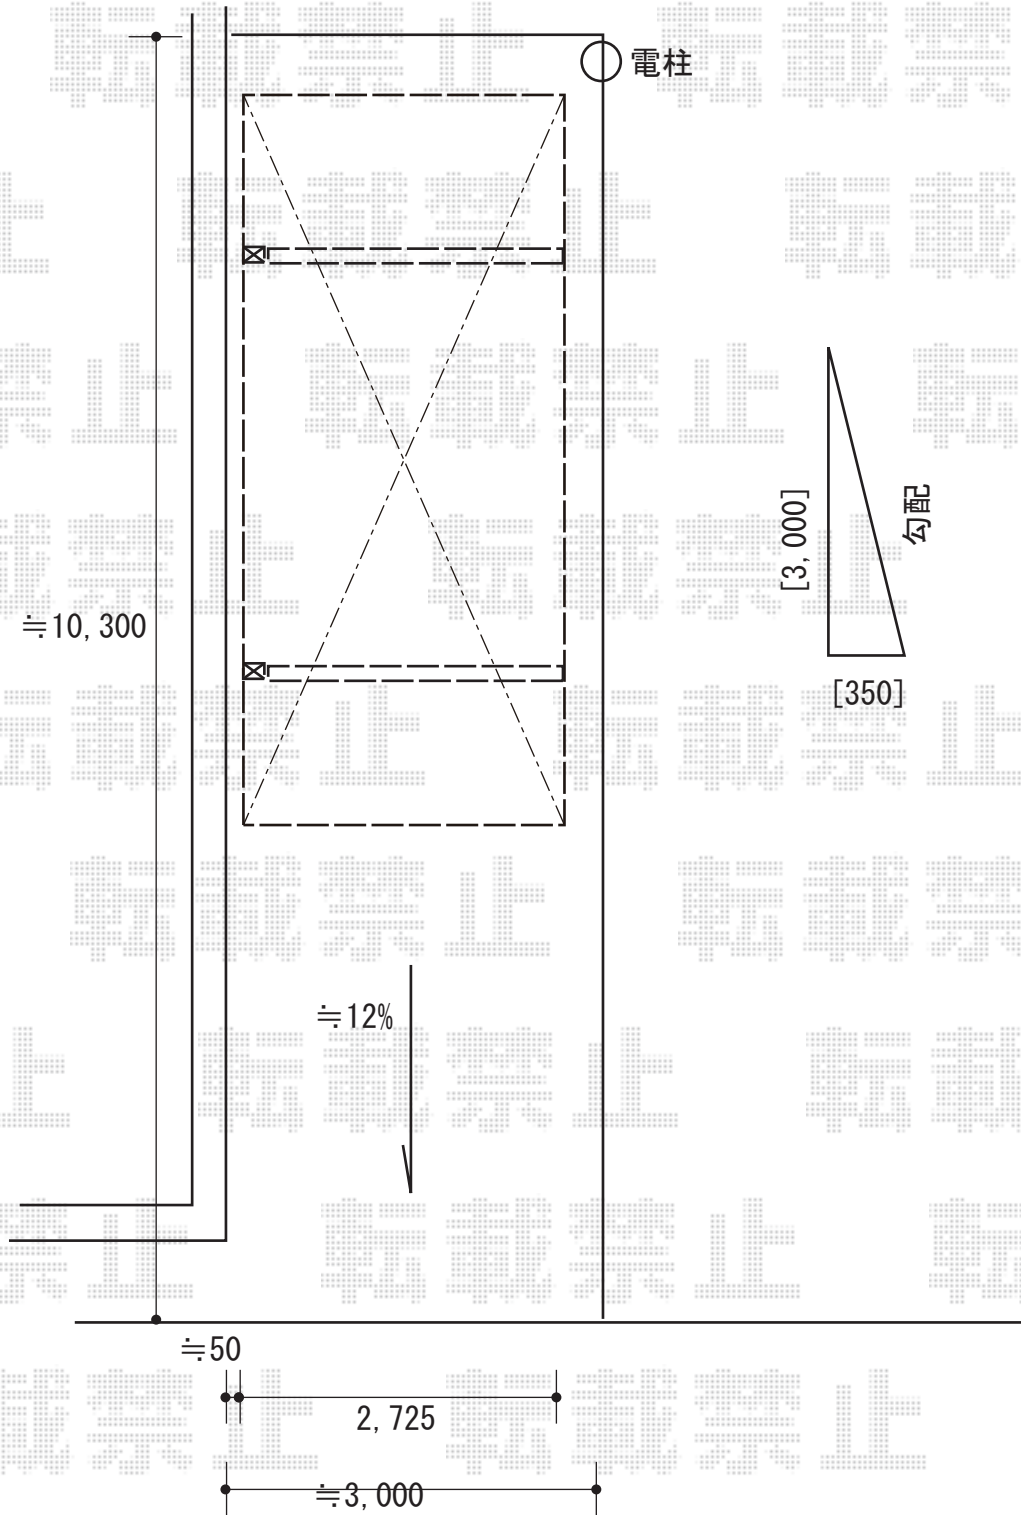

カーポート 施工概略図

YKK AP エフルージュグラン 積雪~20cm対応  
幅= 2,725mm  
奥行= 5,768mm  
色： カームブラック  
屋根材： 熱線遮断ポリカーボネート（アースブルーマット調）  
柱仕様： ハイルフ柱仕様（有効高 約2,350mm）

2018-12-562771

担当者

新西