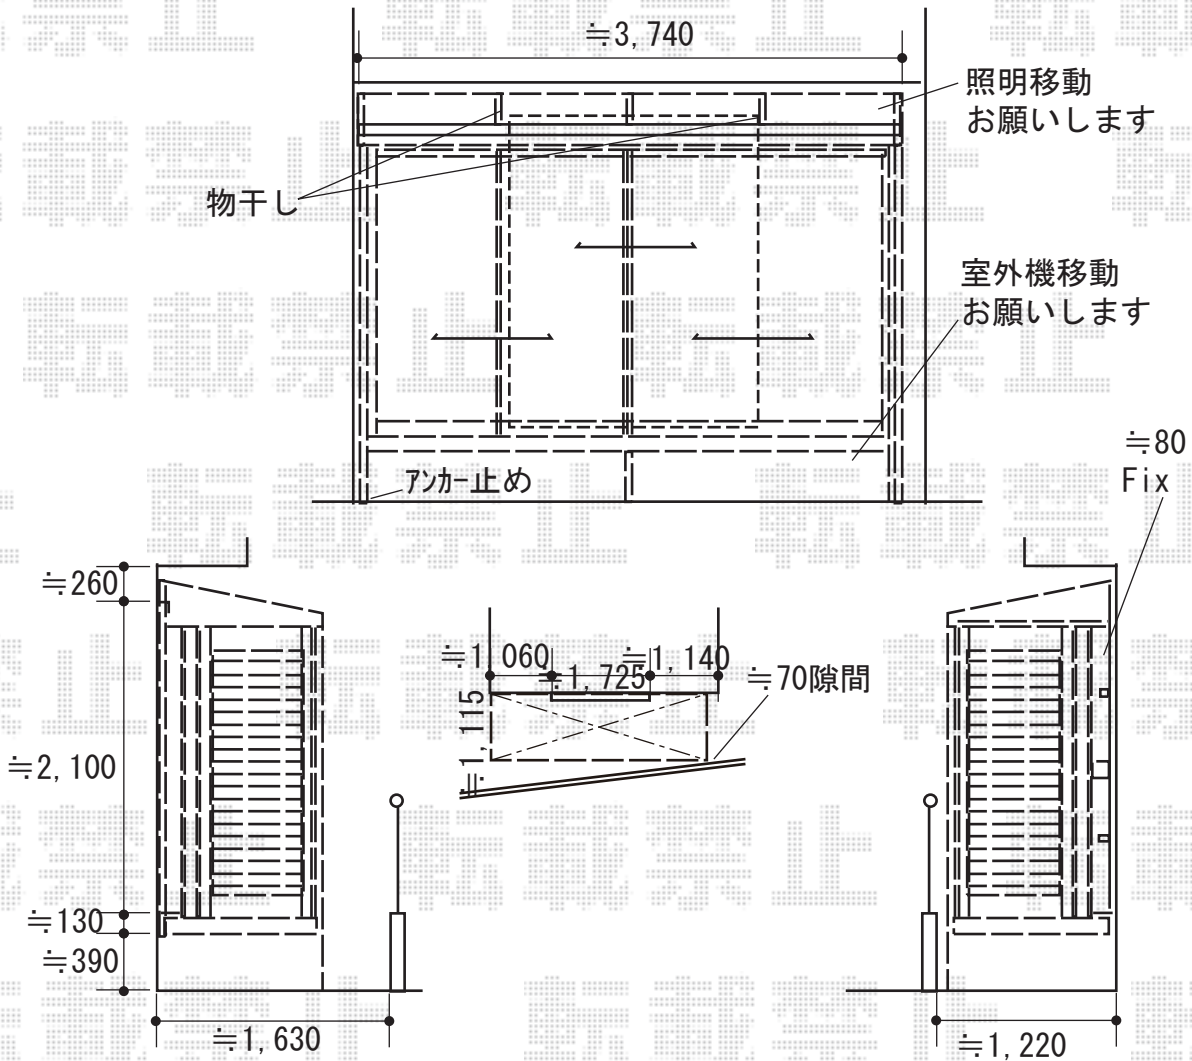

エクステリア工事 施工概略図

LIXIL サニージュ F型 床納まり ランマ無 積雪~20cm対応
 寸法= 間口 関東2.0間 (3,640mm) × 出幅 4尺 (1,185mm)
 正面ユニット： テラス (4枚建) *網戸
 側面ユニット： 【両側】採風ドア
 色： シャイングレー
 屋根材： ポリカーボネート (クリアマット・すりガラス調)
 床材： 塩ビデッキボード (グレー)
 ガラス仕様： ガラス (透明5mm)
 施工方法： 上止め仕様
 追加部材： 床長尺/長尺束
 オプション： 吊下げ物干しAセット 標準2本入り/カーテンレール