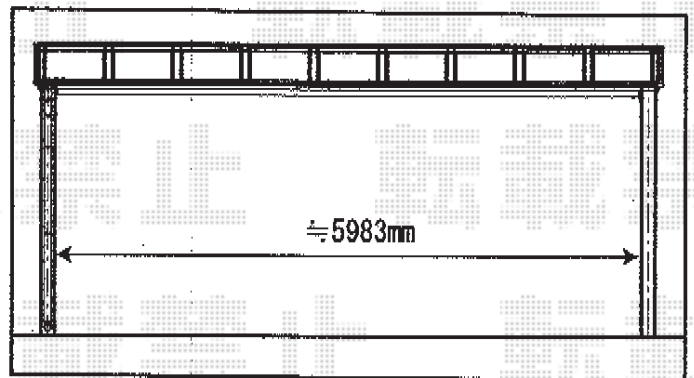

カーポート 施工概略図

YKK AP エフルージュ ツイン 積雪～20cm対応
 幅= 5,988mm
 奥行= 5,052mm
 色： ピュアシルバー
 屋根材： ポリカーボネート（トーマイマツト）
 柱仕様： ハイロング柱仕様（有効高 約2,800mm）

側面図

正面図

2018-12-562807

担当者

田中