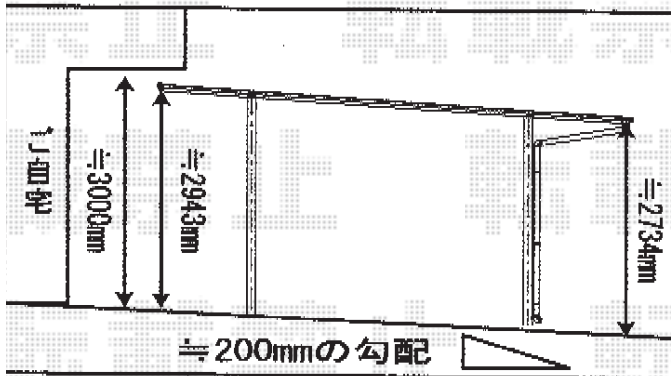

カーポート 施工概略図

YKK AP エフルージュ ツイン 積雪～20cm対応
 幅= 5,988mm
 奥行= 5,052mm
 色： ピュアシルバー
 屋根材： ポリカーボネート（トーマイマツト）
 柱仕様： ハイロング柱仕様（有効高 約2,800mm）

側面図

正面図

2018-12-562807

担当者

田中