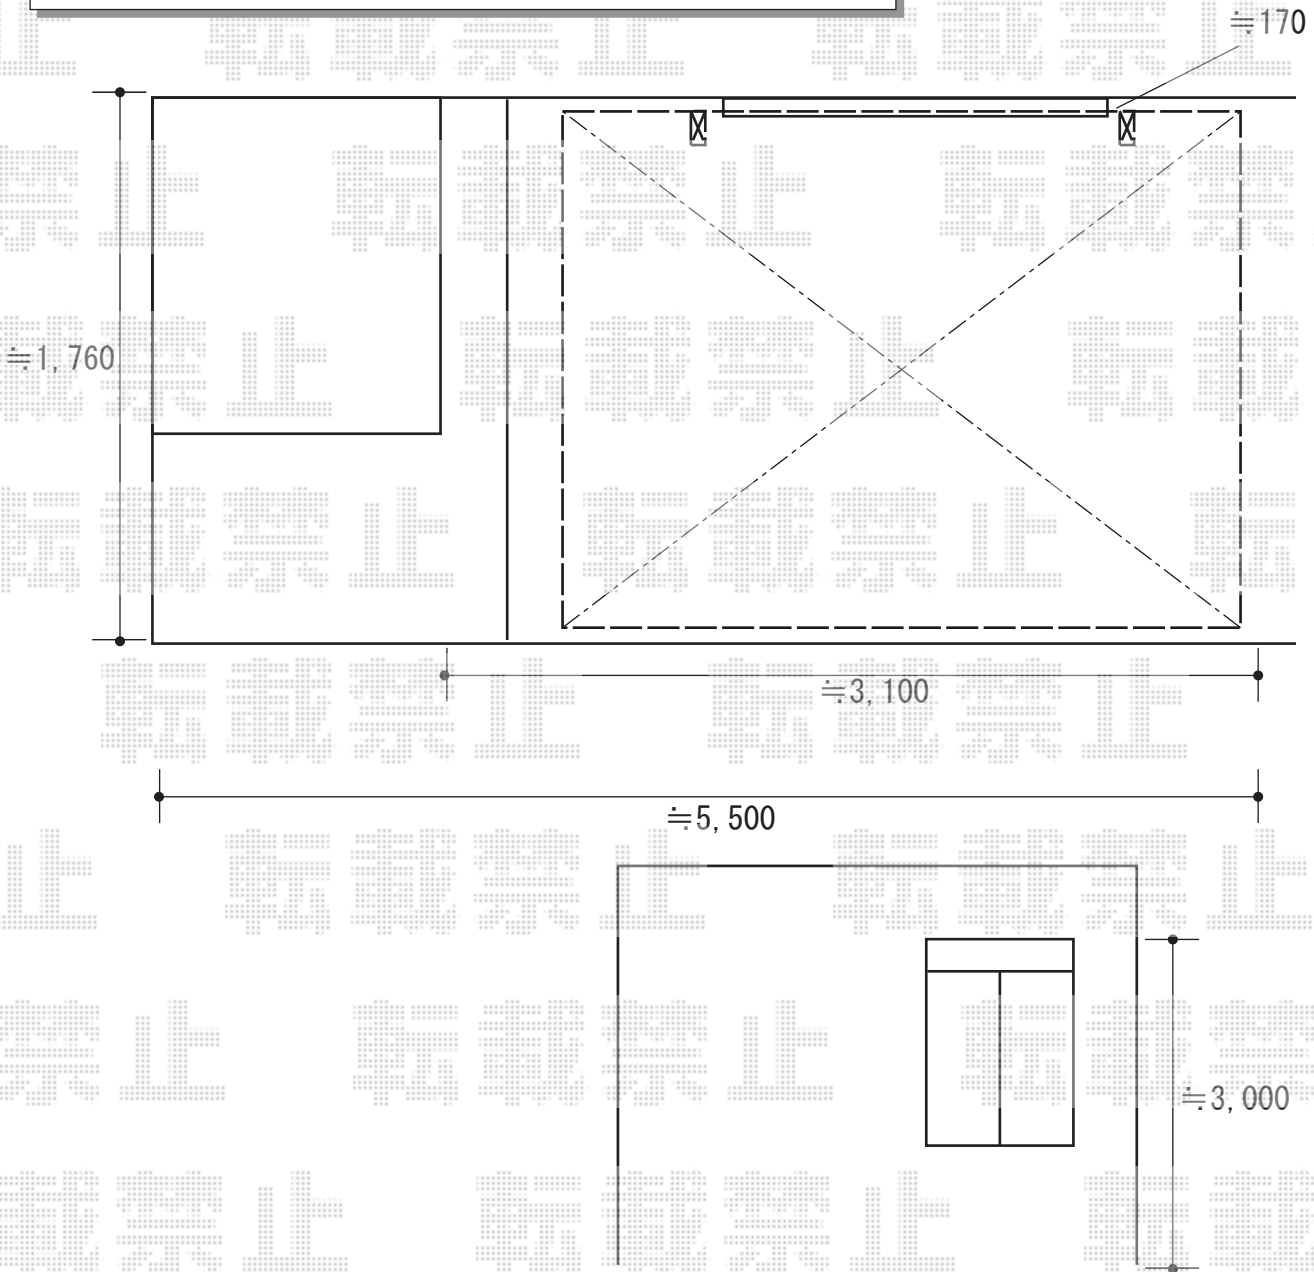

# サイクルポート 施工概略図

LIXIL ネスカFミニ (フラットスタイル) 積雪~20cm対応  
幅= 1,796mm  
奥行= 2,911mm(4台~7台用)  
色: シャイングレー  
屋根材: 熱線吸収ポリカーボネート (クリアマットS・すりガラス調)  
柱仕様: 【特注】ロング柱H28+800mm (有効高 約3,600mm)  
追加部材: 縦樋セット L=4000

2018-12-562824