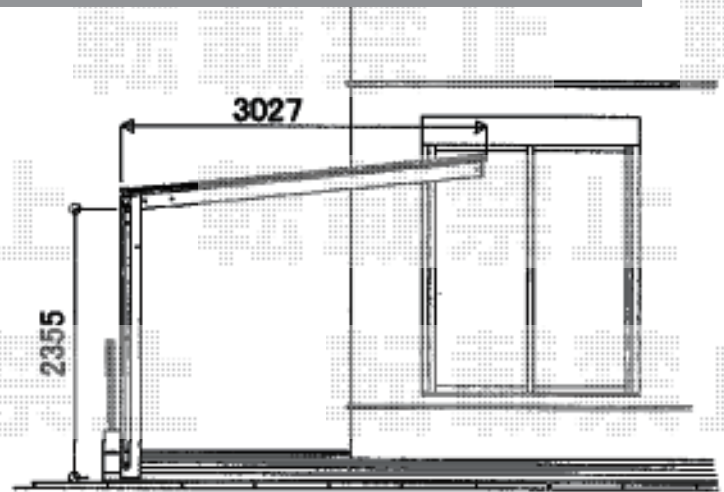

カーポート 施工概略図

YKK AP エフルージュグラン 積雪~20cm対応
幅= 3,027mm
奥行= 5,052mm
色： プラチナステン
屋根材： ポリカーボネート（トーマイマツト）
柱仕様： ハイルーフ柱仕様（有効高 約2,350mm）

2018-12-562831

担当者

木挽