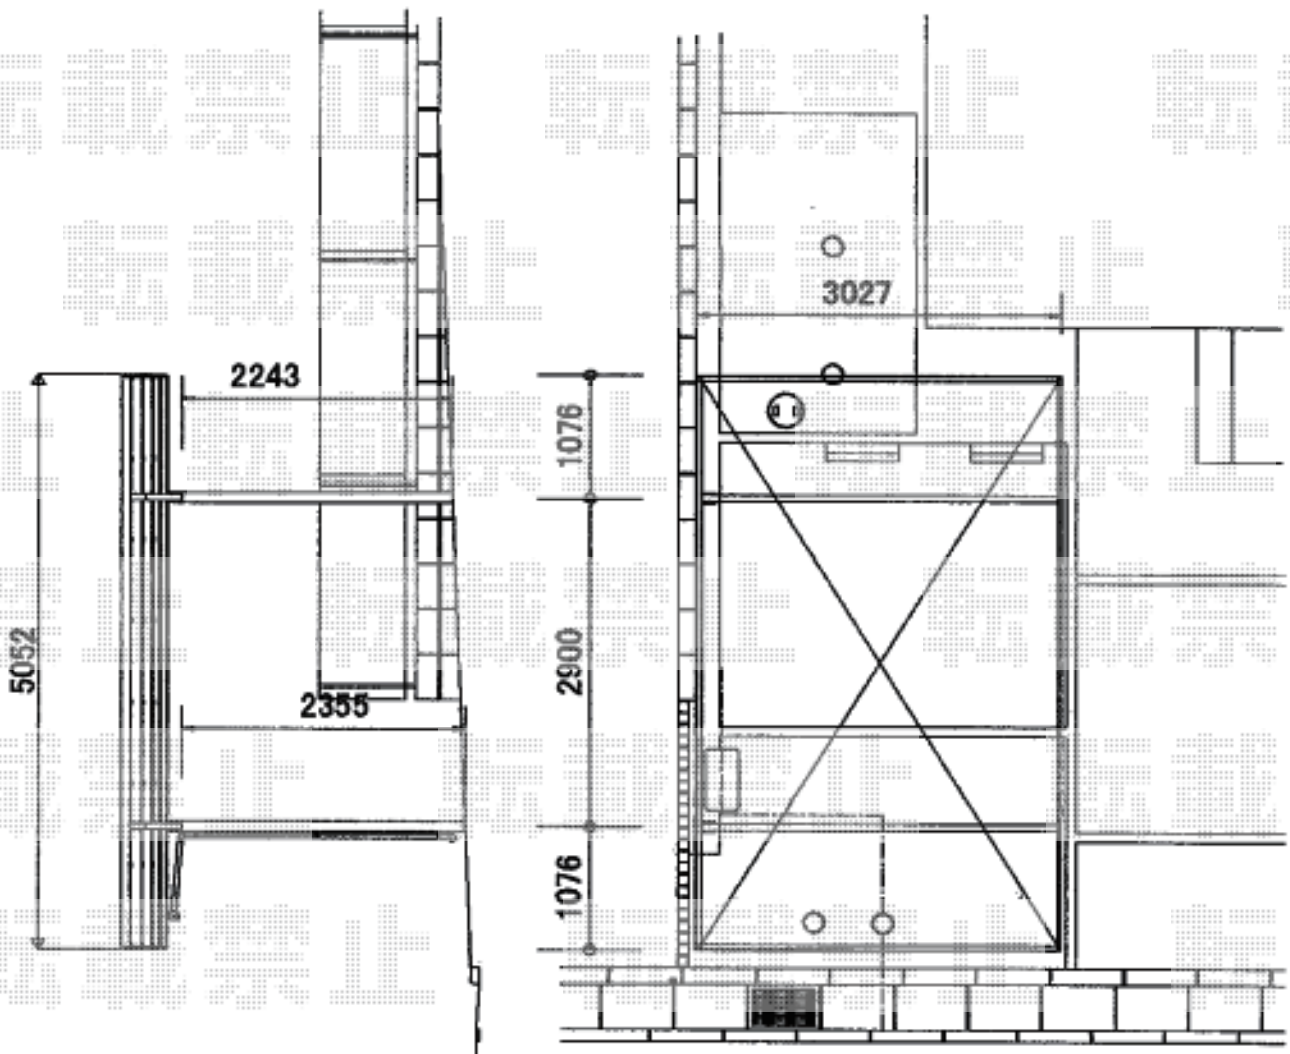

カーポート 施工概略図

YKK AP エフルージュグラン 積雪~20cm対応
幅= 3,027mm
奥行= 5,052mm
色： プラチナステン
屋根材： ポリカーボネート（トーマイマツト）
柱仕様： ハイルーフ柱仕様（有効高 約2,350mm）

2018-12-562831

担当者

木挽