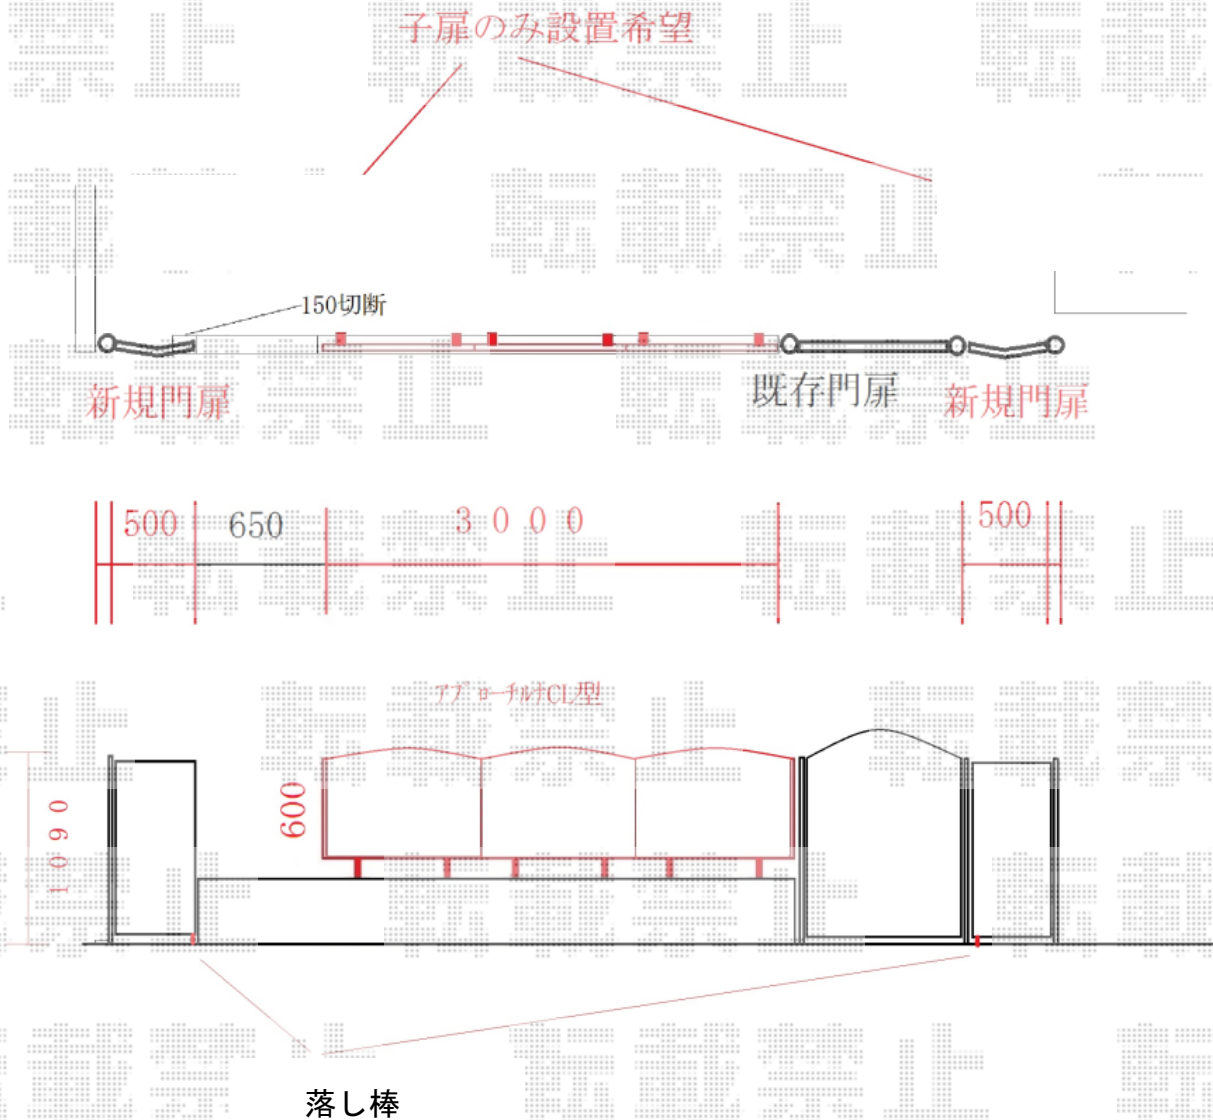

フェンス・門扉 施工概略図

LIXIL アプローチ ルナ CL型フェンス フリーポールタイプ
 本体 (W×H) = (1,000×655mm) × 3枚
 柱セット： 3セット
 色： マイルドブラック

LIXIL アプローチルナ EL型 親子開き 吊元門柱使用 ※子扉のみ (2セット)
 扉本体： 05R-10 【8 GAM01MB】 × 2
 門柱： 吊元門柱 H10用 【8 GAM30MB】 × 2
 取付部品： 【8 GAM29MB】 × 2
 錠金具： 錠なし把手 【8 GAM28VV】 × 2
 色： マイルドブラック