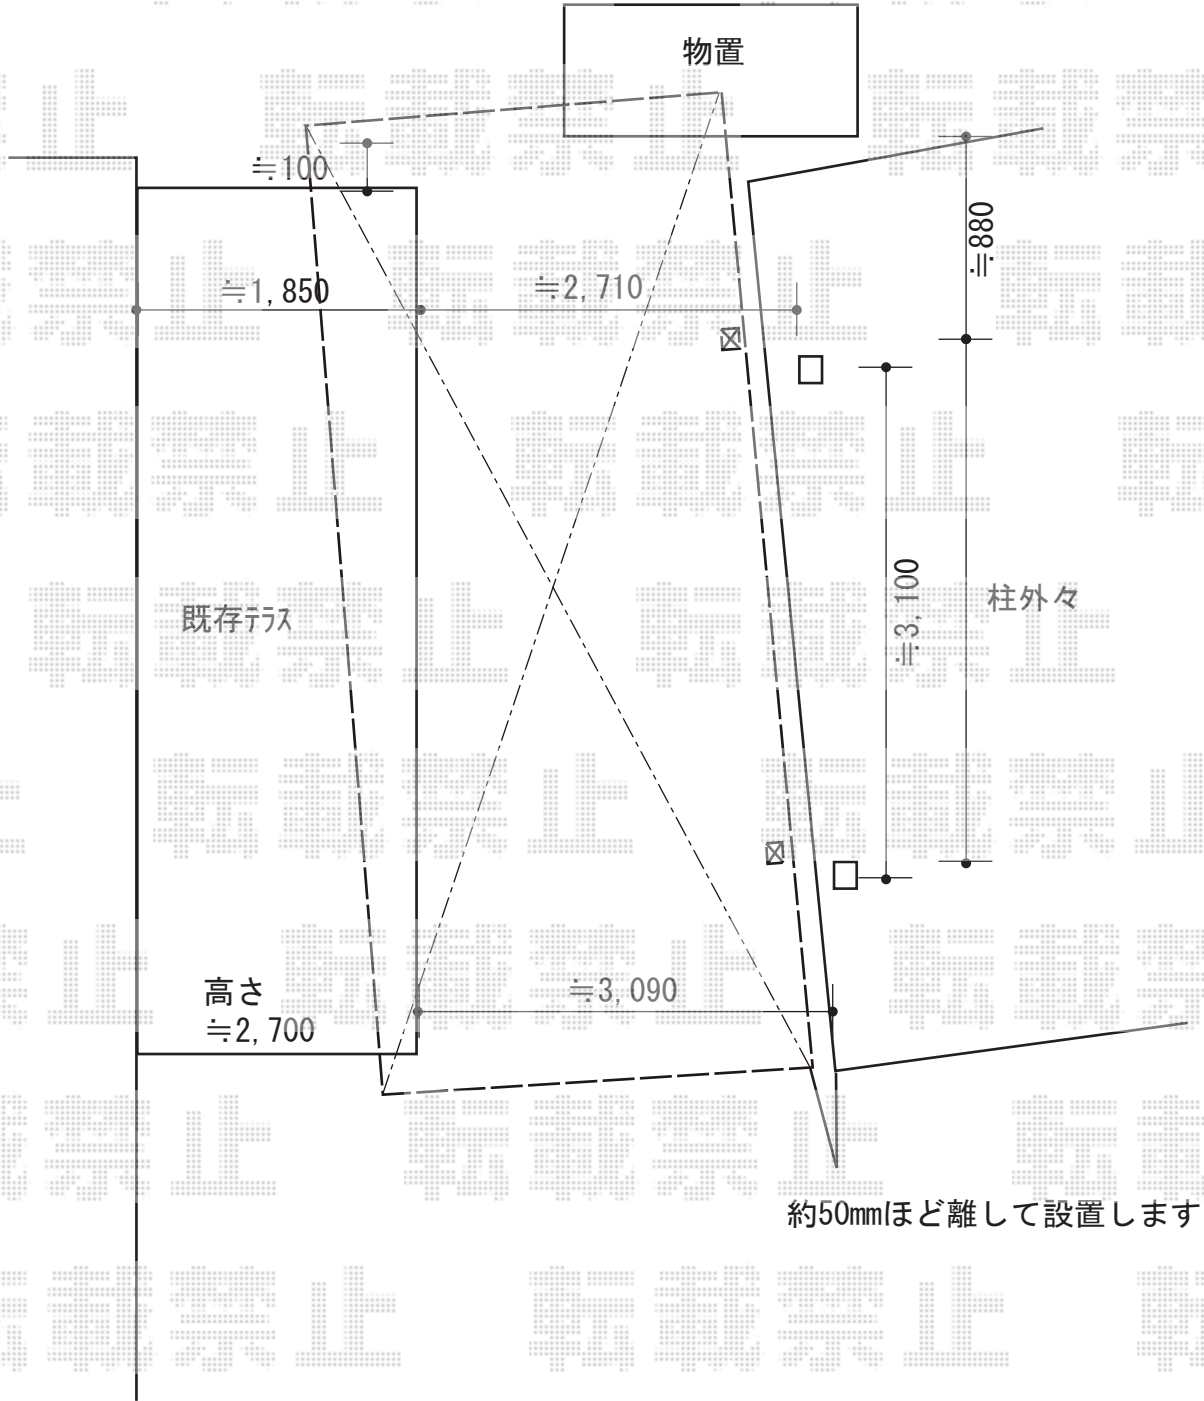

カーポート 施工概略図

YKK AP レイナポートグラン 積雪~20cm対応  
 幅= 3,000mm  
 奥行= 5,052mm  
 色: ピュアシルバー  
 屋根材: 熱線遮断ポリカーボネート(クリアマット)  
 柱仕様: ハイロング柱仕様(有効高 約2,800mm)

2018-12-562875

担当者

伊野