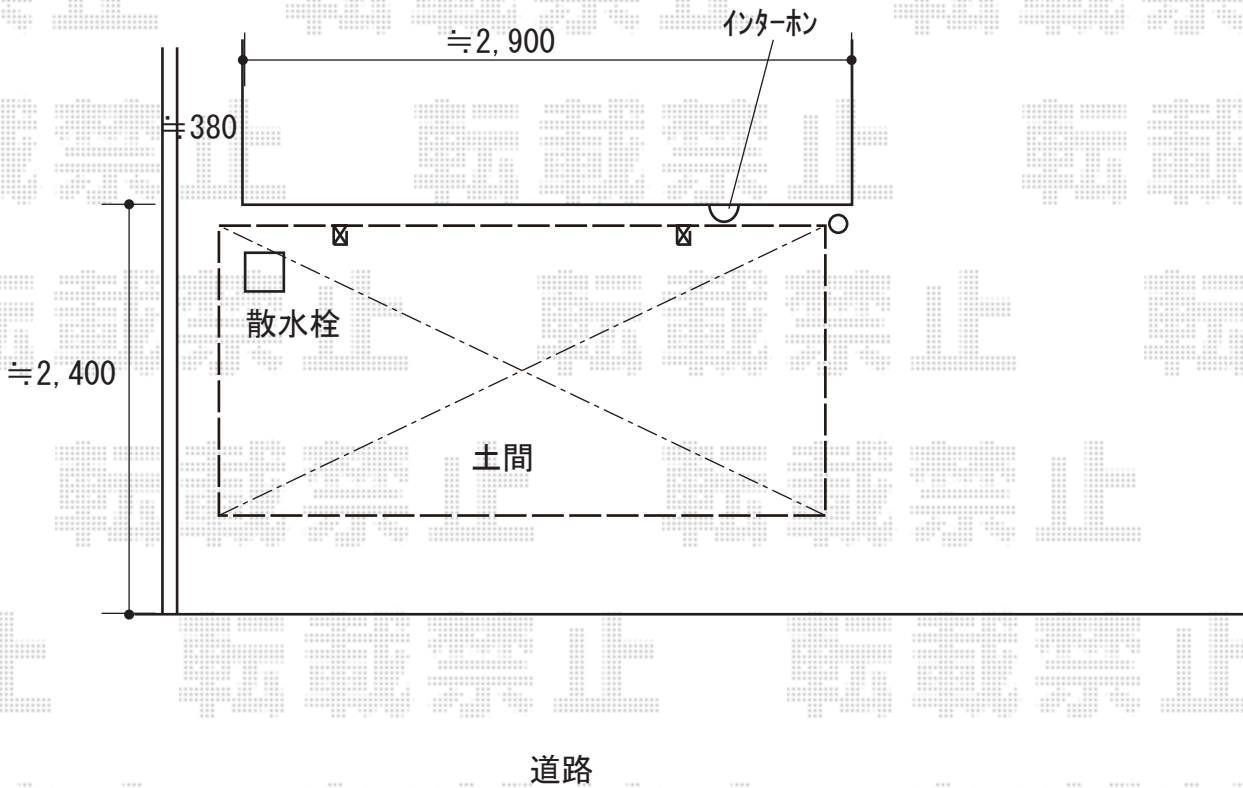

# サイクルポート 施工概略図

Value Select プレシオスポート ミニ 積雪~20cm対応  
幅= 2,100mm  
奥行= 2,904mm(4台用)  
色: ノーブルステン  
屋根材: ポリカーボネート (ガラスマット)  
柱仕様: 標準柱仕様(有効高 1,814mm)

2018-12-562934	担当者	伊野
----------------	-----	----