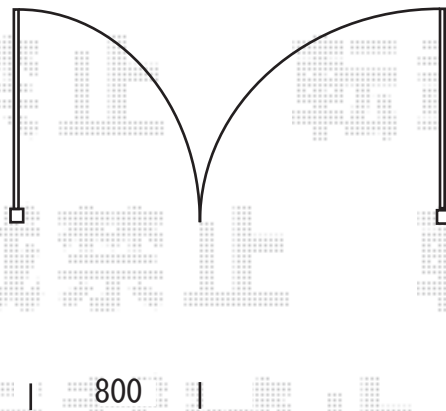

## 門扉 施工概略図

三協アルミ J. モダン2型 両開き 門柱タイプ  
扉幅 = (受側扉/外観左)800+(錠側扉/外観右)900mm  
扉高 = 1,400mm  
色 : 木調部:ビターグレイ、型材部:ブラック  
錠 : タッチ錠  
開き : 内開き

2018-12-562995

担当者

中島