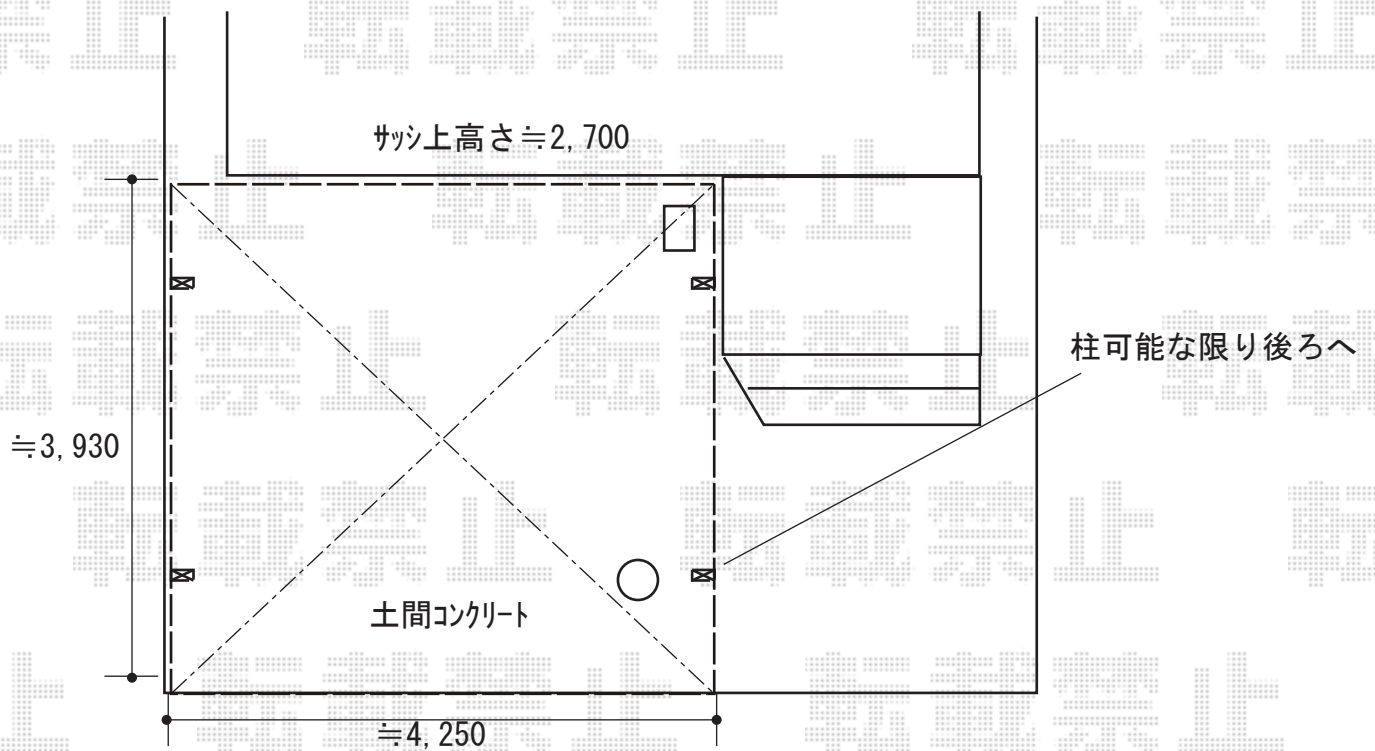

カーポート 施工概略図

YKK AP エフルージュ ツイン 積雪～20cm対応
幅= 4,798mm
奥行= 5,052mm
色： プラチナステン
屋根材： 熱線遮断ポリカーボネート(クリアマット)
柱仕様： ハイルーフ柱仕様 (有効高 約2,350mm)

2018-12-563063

担当者

村上(公)