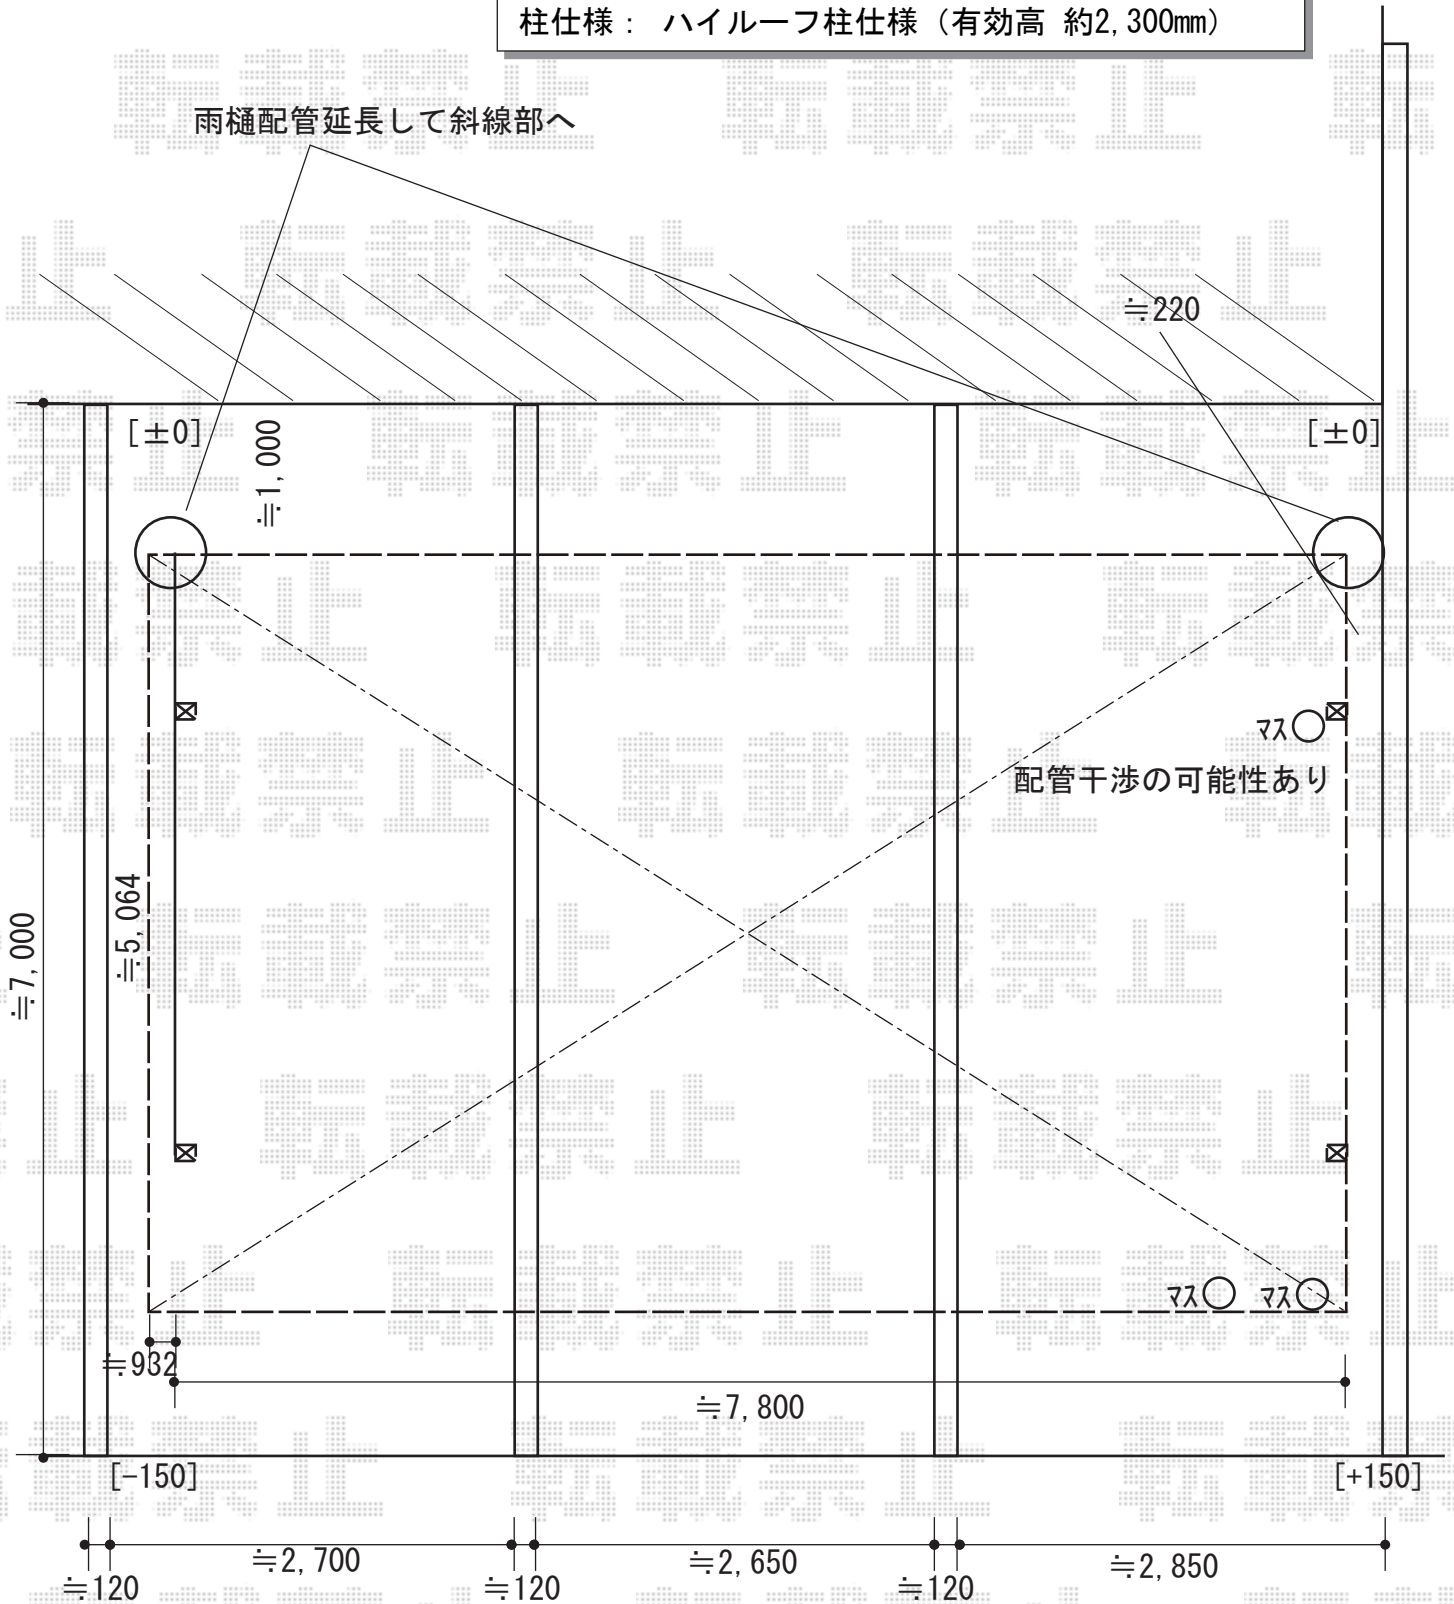

カーポート 施工概略図

YKK AP エフルージュ トリプル50 積雪~50cm対応

幅= 7,800mm

奥行= 5,065mm

色: 【未定】

屋根材: 熱線遮断ポリカーボネート(クリアマット)

柱仕様: ハイーフ柱仕様(有効高 約2,300mm)

2018-12-563102