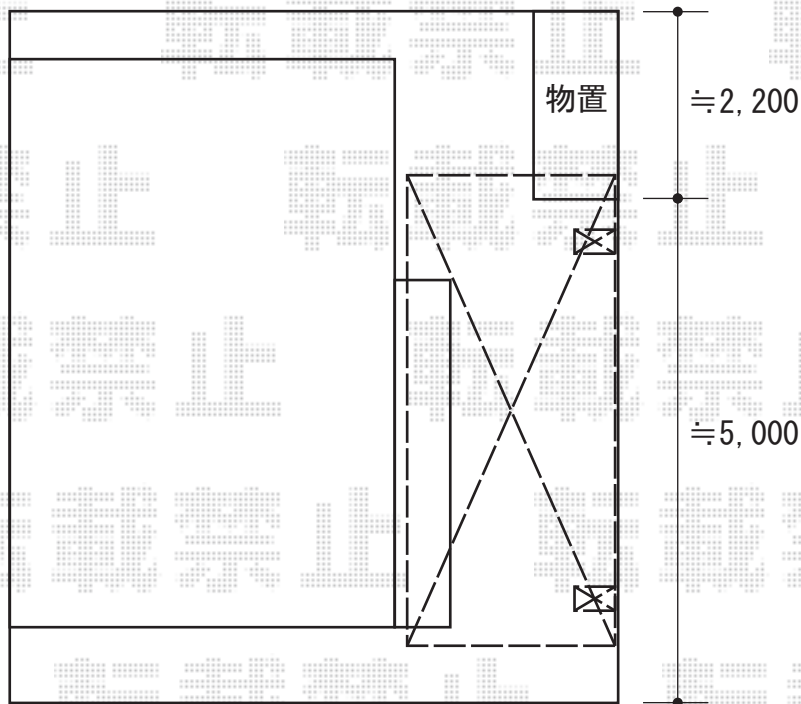

サイクルポート 施工概略図

LIXIL ネスカFミニ (フラットスタイル) 積雪~20cm対応
幅= 1,796mm
奥行= 5,029(8台用)mm
色: オータムブラウン
屋根材: 熱線吸収ポリカーボネート (クリアマットS・すりガラス調)
柱仕様: ロング柱仕様 (有効高 約2,500mm)

LIXIL ネスカFミニ用サイドパネル
奥行サイズ: L50用
高さ= 1段 500mm
色: オータムブラウン
パネル材: 熱線吸収ポリカーボネート (クリアマットS・すりガラス調)
柱仕様: ロング柱仕様・間柱無し

屋根形状はフラットタイプに変更しております

2018-12-563123

担当者

中島