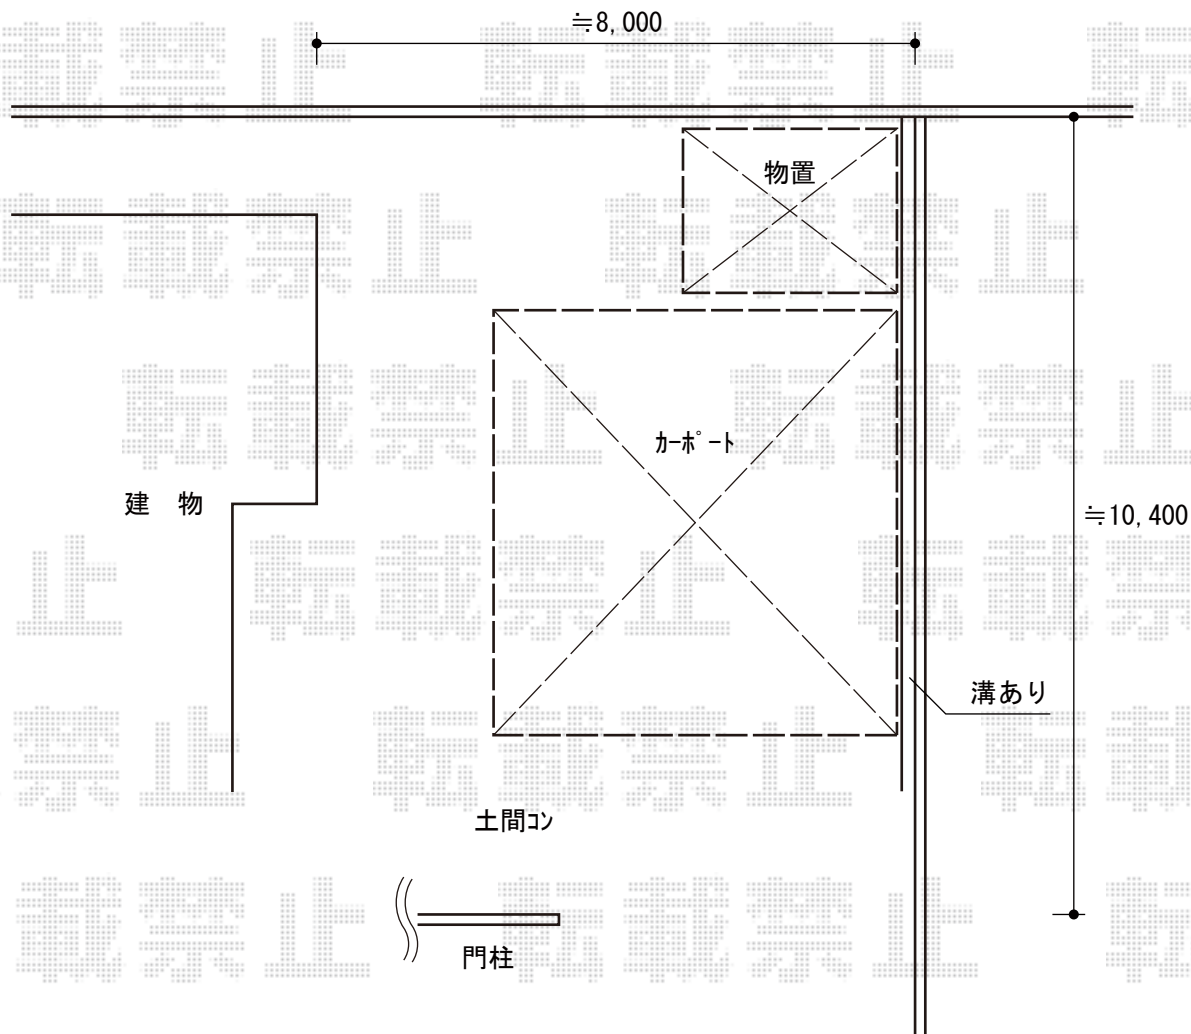

# 物置・カーポート 施工概略図

ヨド物置 エルモ 一般型 2920×2220×2117 (LMD-2922)  
間口= 2,920mm  
奥行= 2,220mm  
高さ= 2,117mm  
色: カシミアベージュ  
屋根タイプ: 標準型  
耐荷重タイプ: 一般型  
棚タイプ: 標準棚タイプ

ヨド物置 エルモ オプション  
LMD用アンカープレート: 2枚

YKK AP エフルージュ ツイン 積雪~20cm対応  
幅= 5,398mm  
奥行= 5,400mm  
色: ピュアシルバー  
屋根材: 熱線遮断ポリカーボネート (クリアマット)  
柱仕様: ハイルーフ柱仕様 (有効高 約2,350mm)