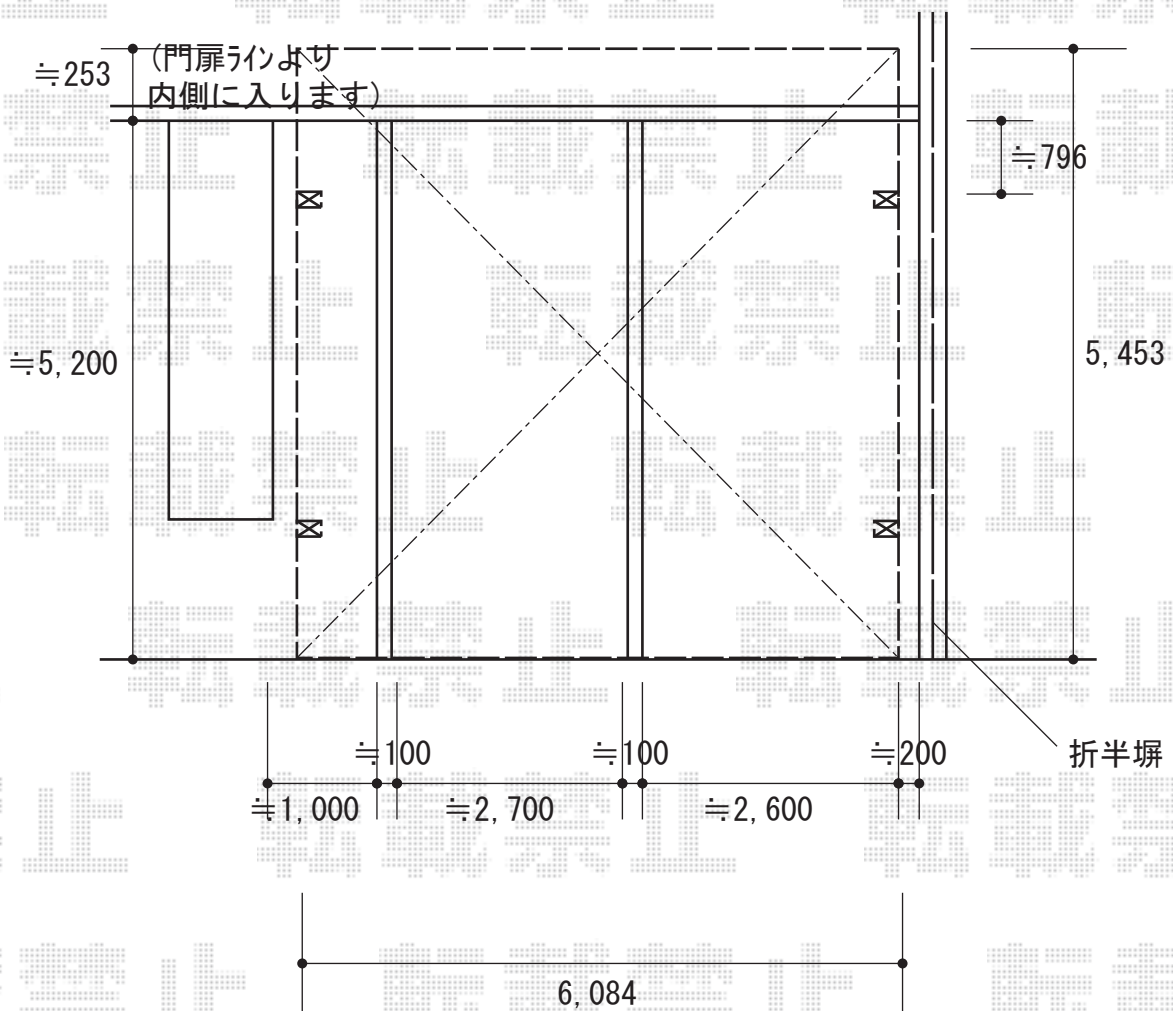

カーポート 施工概略図

LIXIL(トステム) テリオスポーツIII 1500 2台用 角柱/4本柱 積雪~50cm対応
 幅= 6,084mm
 奥行= 5,453mm
 色: シャイングレー
 屋根材: スチール折板(ペフ無) ※別途算出
 柱仕様: ロング柱25仕様(有効高 約2,500mm) *角柱
 横材: 無し

2018-12-563155

担当者

伊野