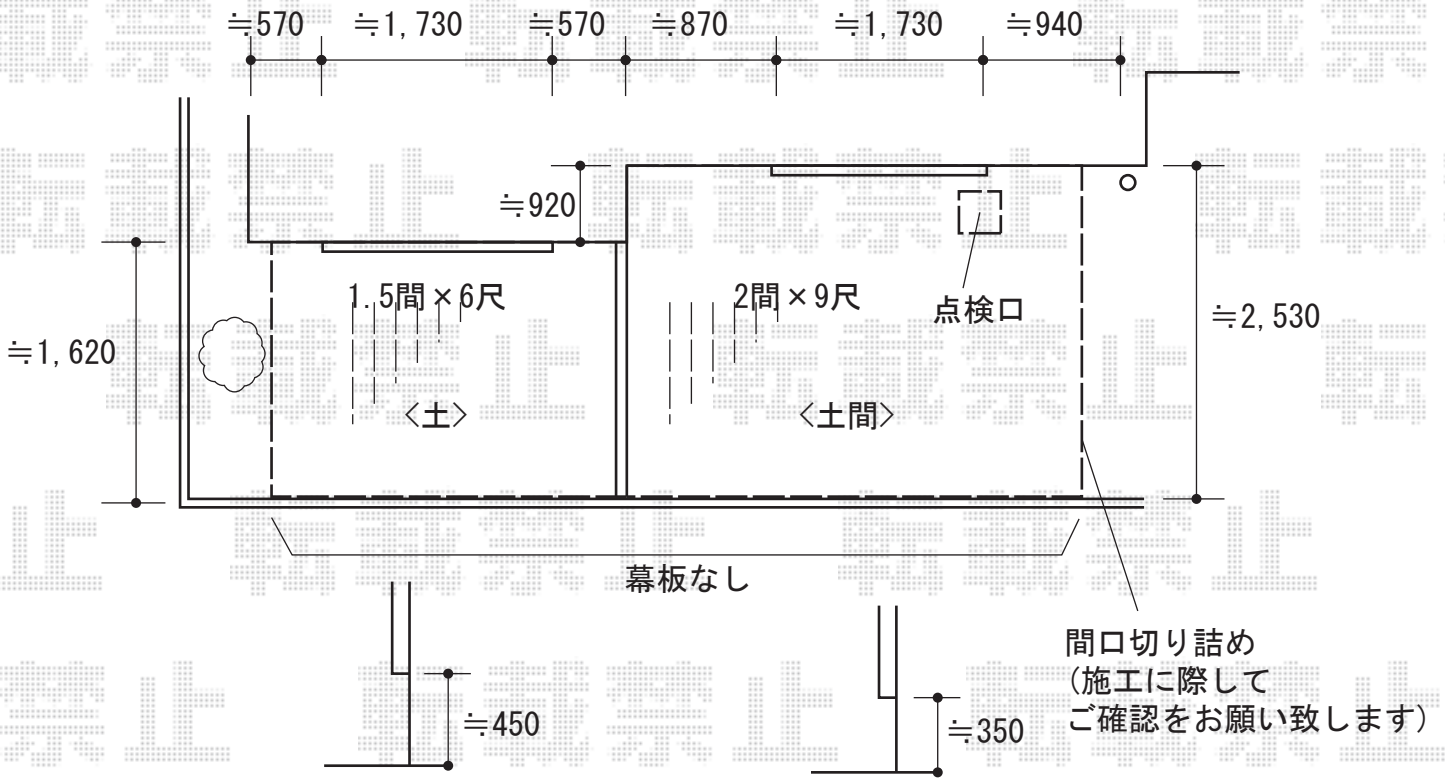

ウッドデッキ 施工概略図

YKK AP リウッドデッキ 200
間口= 3.5間 (6,251mm)
出幅= 6尺 (1,820mm)/9尺 (2,720mm)
色： ナチュラルブラウン
床板： 縦貼り
幕板： 標準幕板
束柱： Tタイプ (400~550mm) (色： プラチナステン)

YKK AP リウッドデッキ200 点検口
点検口 (把手付き)： 1セット
色： ナチュラルブラウン

2018-12-563178	担当者	中島
----------------	-----	----