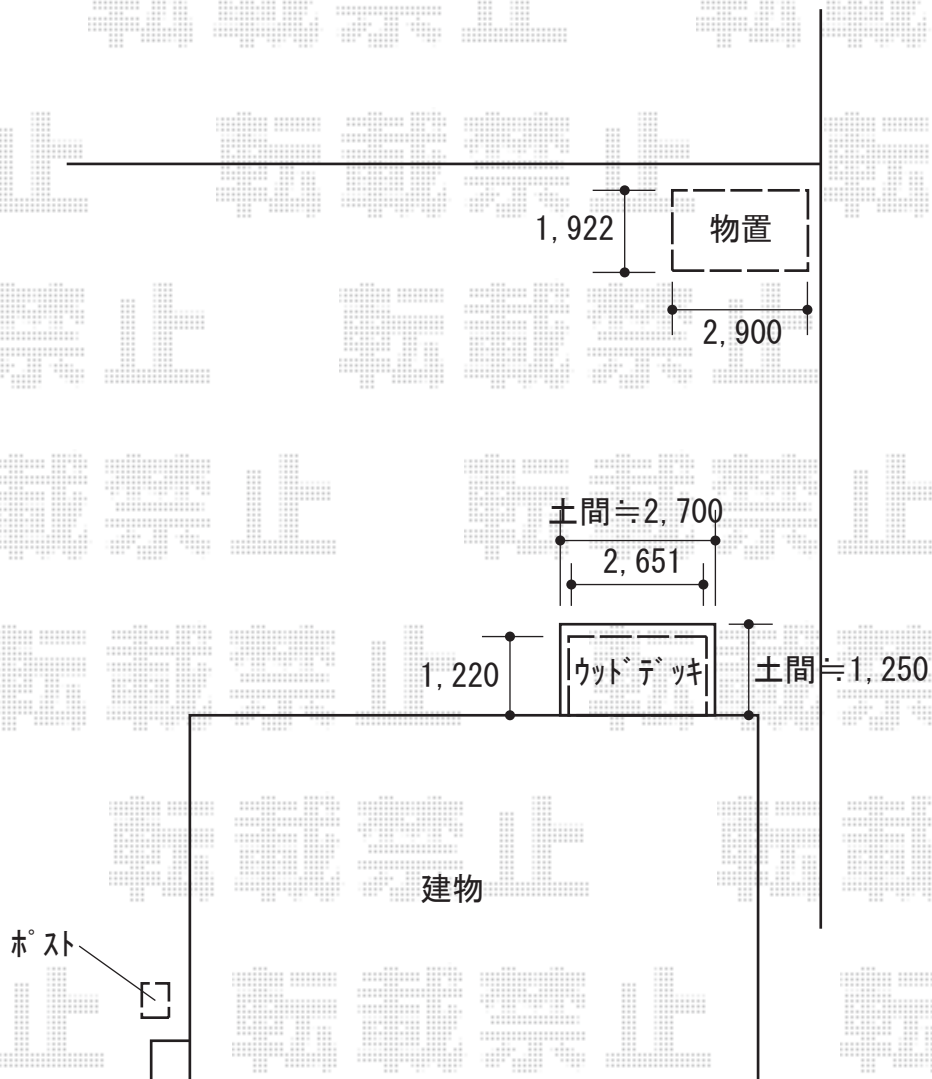

ウッドデッキ 物置 施工概略図

Value Select マージウッドデッキ
間口= 1.5間(2,651mm)
出幅= 4尺(1,220mm)
色: レッドウッド
床板: 縦貼り
幕板: 標準
束柱: Hタイプ(550~700mm)
束柱色: カームブラック

タクボ物置 Mr.ストックマンダンディ 多雪型 2900×1922×2110
間口= 2,900mm
奥行= 1,922mm
高さ= 2,110mm
色: 【未定】
屋根タイプ: 標準型
耐荷重タイプ: 多雪型
棚タイプ: 背面棚タイプ
数量: 1台

2018-12-563186

担当者

木附