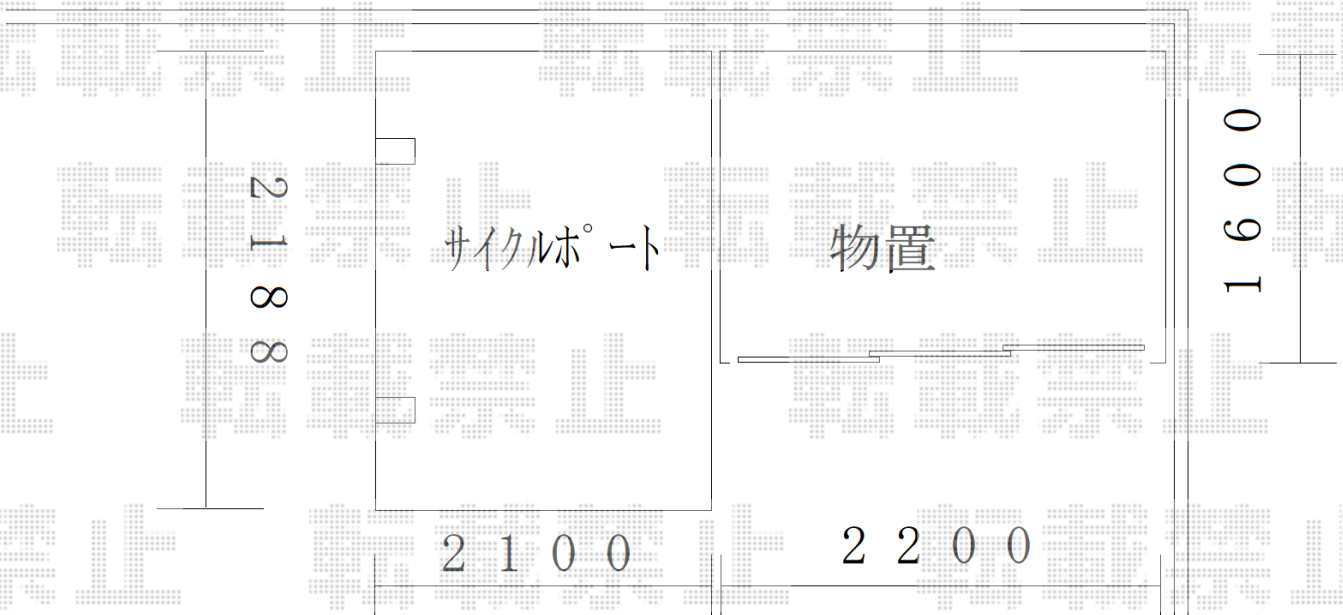

サイクルポート・物置 施工概略図

Value Select プレシオスポーツ ミニ 積雪～20cm対応
幅= 2,100mm
奥行= 2,188mm(3台用)
色： ノーブルステン
屋根材： 熱線遮断ポリカーボネート（スカイブルーマット調）
柱仕様： 標準柱仕様（有効高 約1,814mm）

サンキン物置 エスケーエイト SK8-100 一般型 2200×1600×1940
間口= 2,200mm
奥行= 1,600mm
高さ= 1,940mm
色： ギングロ
屋根タイプ： 標準型
耐荷重タイプ： 一般型
棚タイプ： エイト棚板棚支柱セット