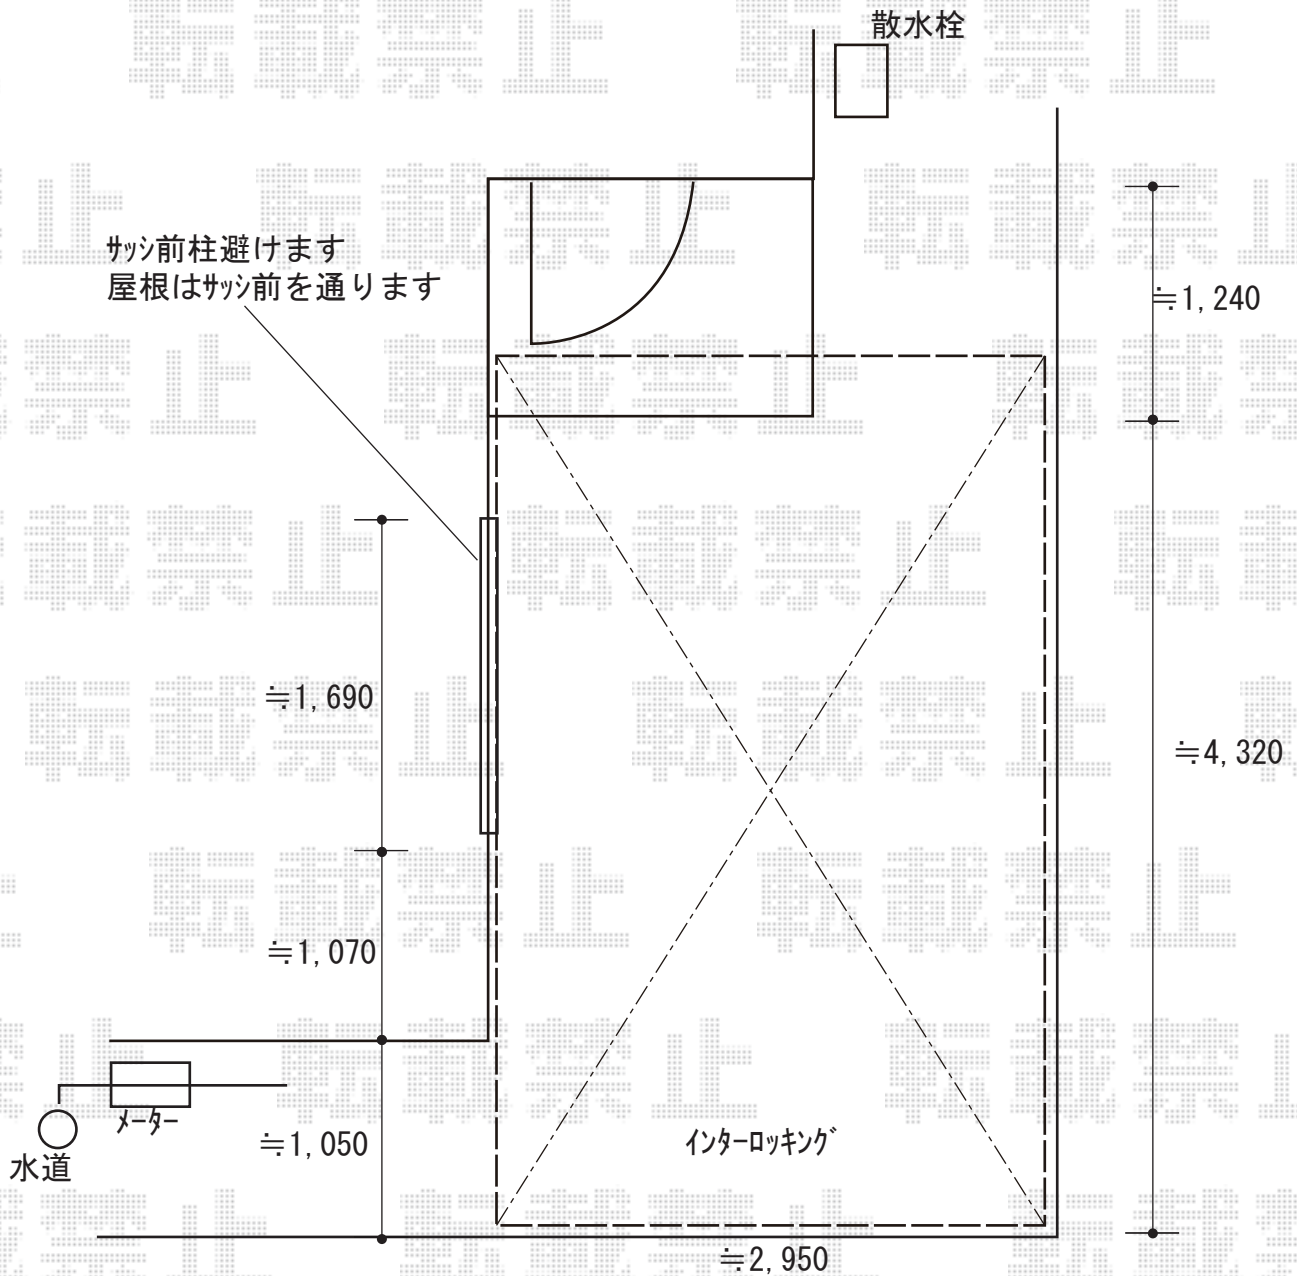

カーポート 施工概略図

YKK AP エフルージュ ワン50 マテリアルカラー 積雪~50cm対応
幅= 3,035mm
奥行= 5,065mm
色: 中帯/ショコラウォールナット 中帯以外/プラチナステン
屋根材: 熱線遮断ポリカーボネート(クリアマット)
柱仕様: 標準柱仕様(有効高 約2,150mm)

2018-12-563209

担当者

新西