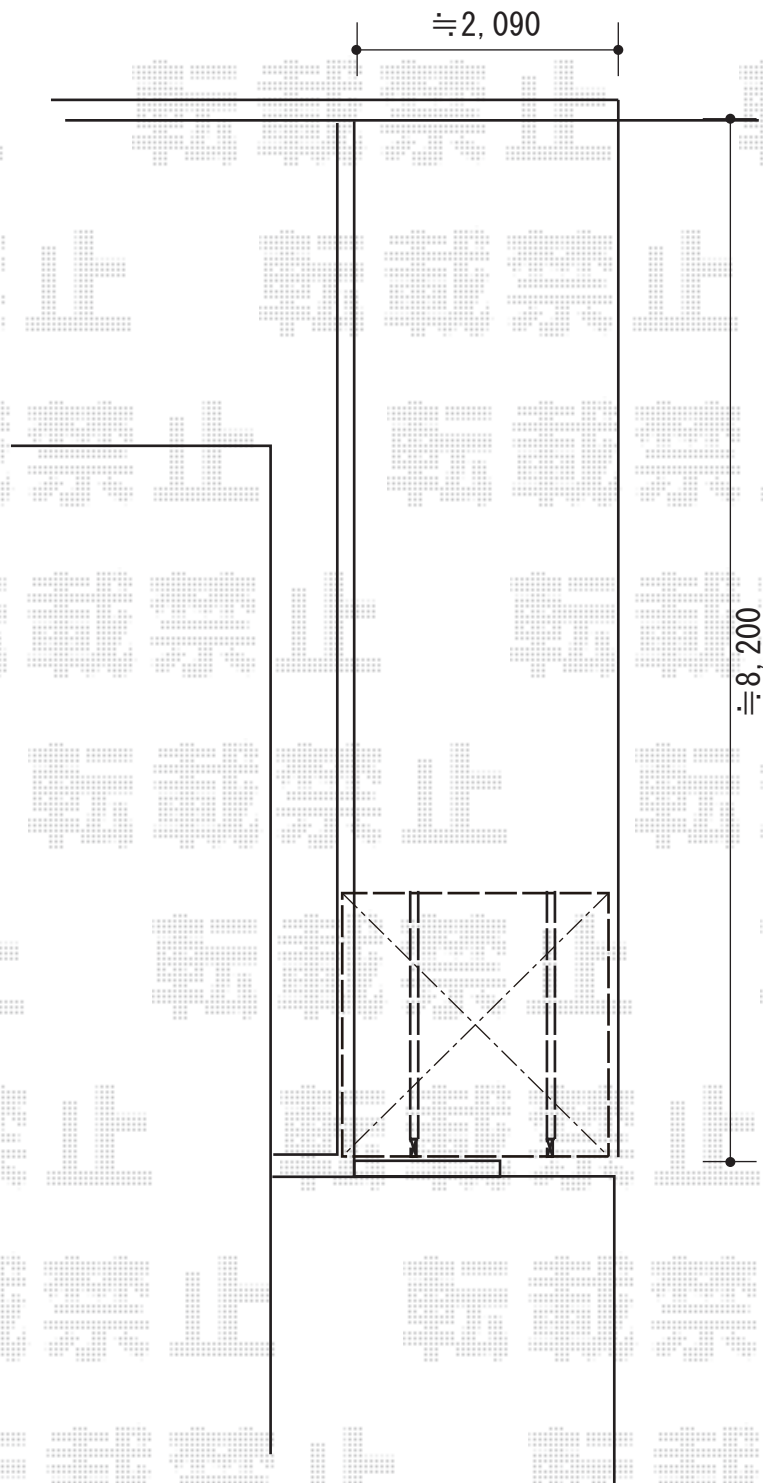

サイクルポート 施工概略図

Value Select プレシオサポート ミニ 積雪~20cm対応
幅= 2,100mm
奥行= 2,188mm (3台用)
色 : チャコールブラック
屋根材 : ポリカーボネート (スカイブルー)
柱仕様 : 標準柱仕様 (有効高 約1,814mm)

イナバ物置 自転車置き場 オプション/サイクルホルダー 5台用
SYN-5 : 1セット

2018-12-563218

担当者