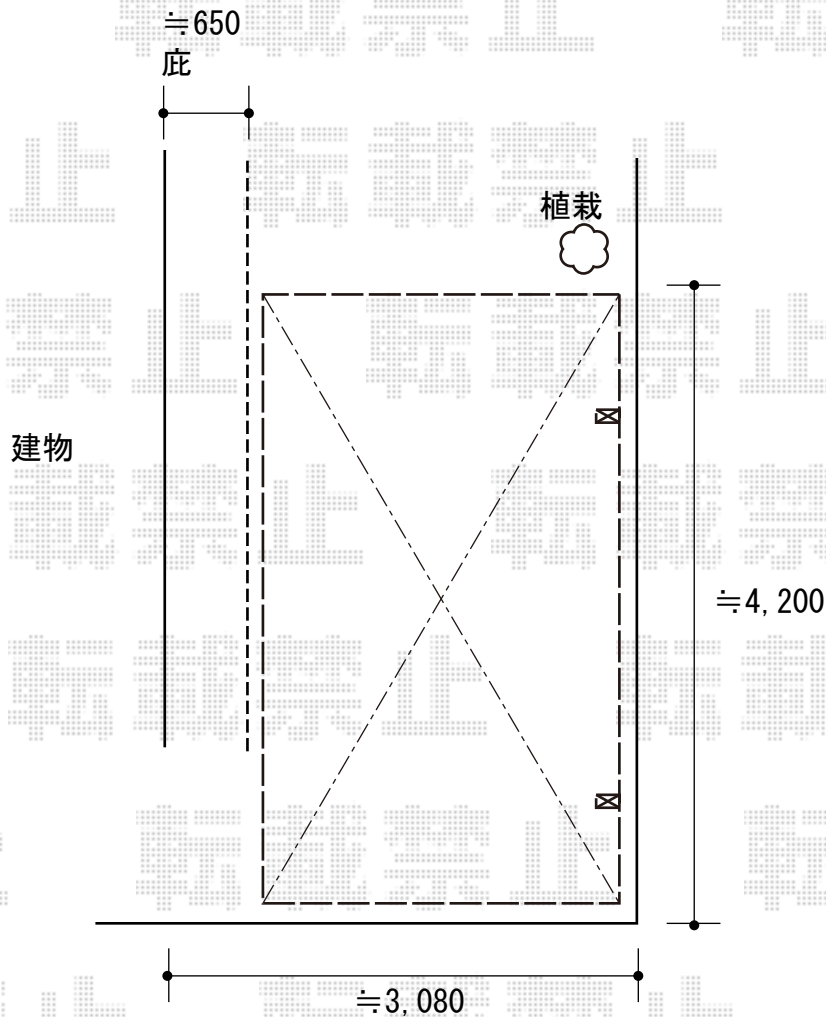

カーポート 施工概略図

Value Select プレシオスポート 積雪~20cm対応
幅= 2,400mm 奥行= 5,052mm 色 : グレースブラウン
屋根材 : 熱線遮断ポリカーボネート (スカイブルーマット調)
柱仕様 : 標準柱仕様 (有効高 約1,800mm)

Value Select 【片側】プレシオスポート サイドパネル+着脱式補助柱
奥行サイズ : 長さ51用 高さ= 1,036mm*1段
色 : グレースブラウン パネル材 : 熱線遮断ポリカーボネート (スカイブルーマット調)
柱仕様 : 標準柱仕様*間柱1本
着脱式補助柱 : 2本入り×1セット

Value Select プレシオスポート 穴塞ぎシール(Φ14)
数量 : 【K-40433】× 20枚 色 : ブラウン (BB)

2018-12-563251

担当者

新西