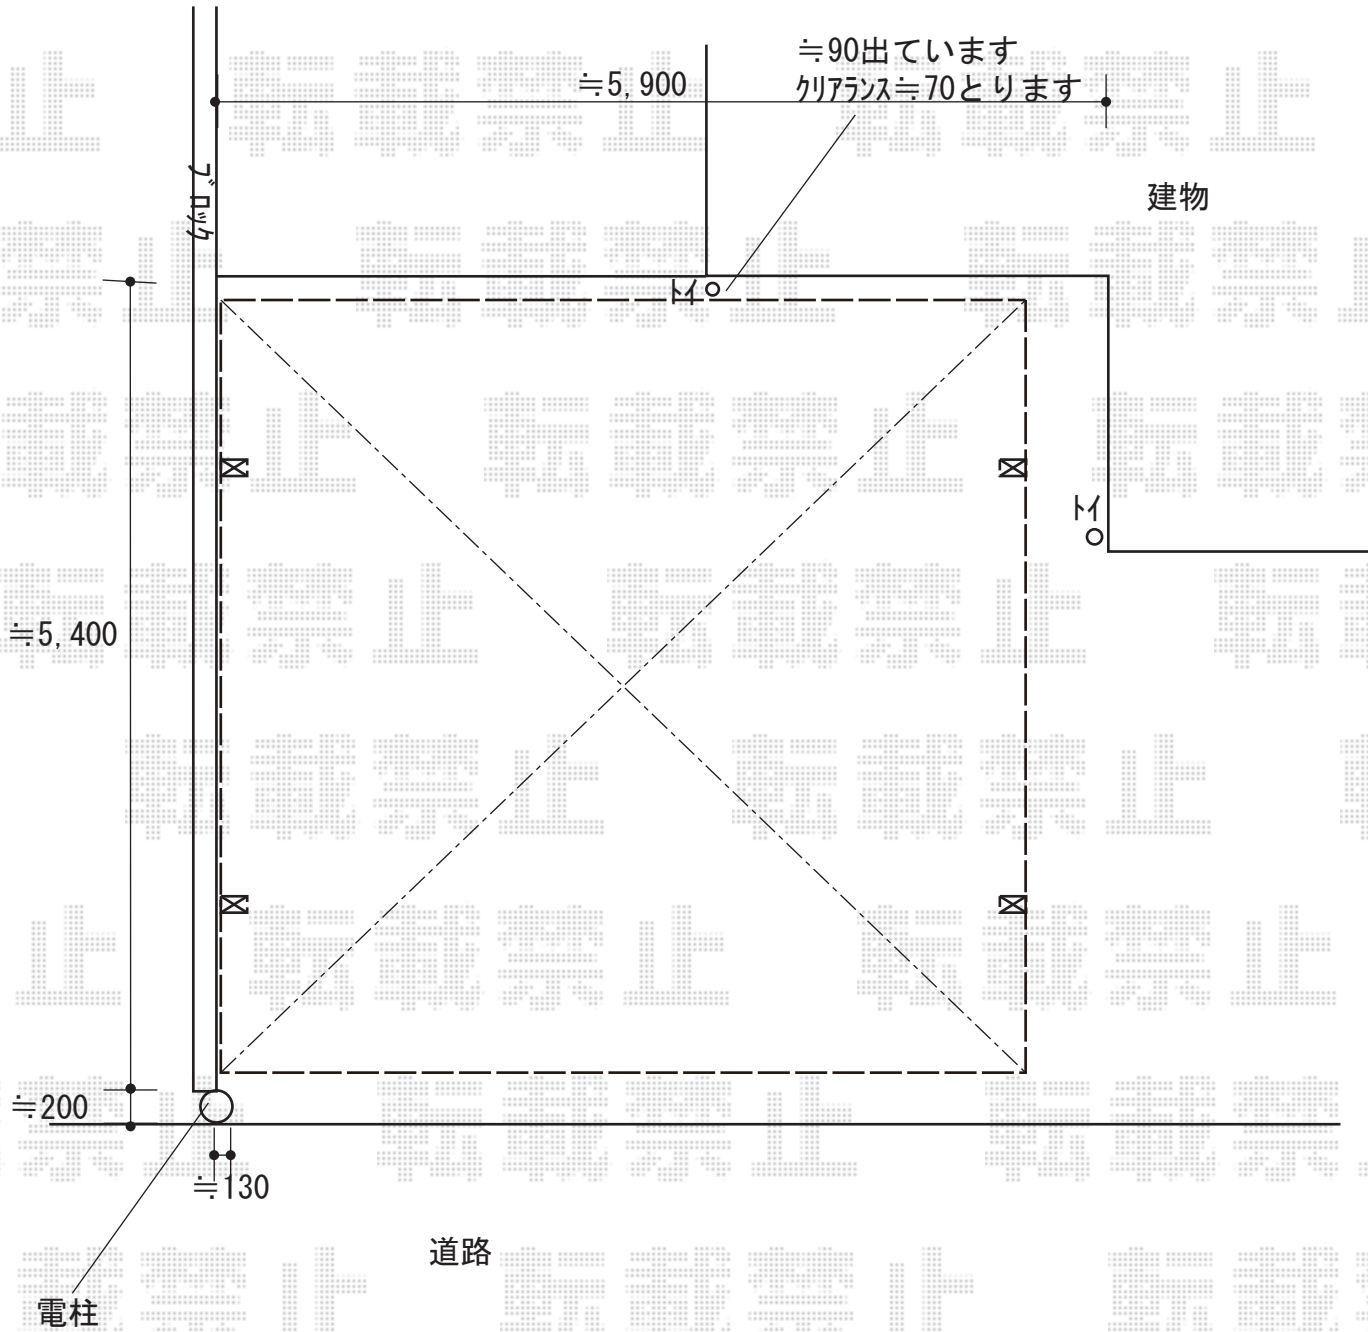

カーポート 施工概略図

YKK AP エフルージュ ツイン50 積雪~50cm対応

幅= 5,420mm

奥行= 5,065mm

色： プラチナステン

屋根材： 熱線遮断ポリカーボネート（アースブルーマット調）

柱仕様： ハイーフ柱仕様（有効高 約2,300mm）

2018-12-563298

担当者

新西