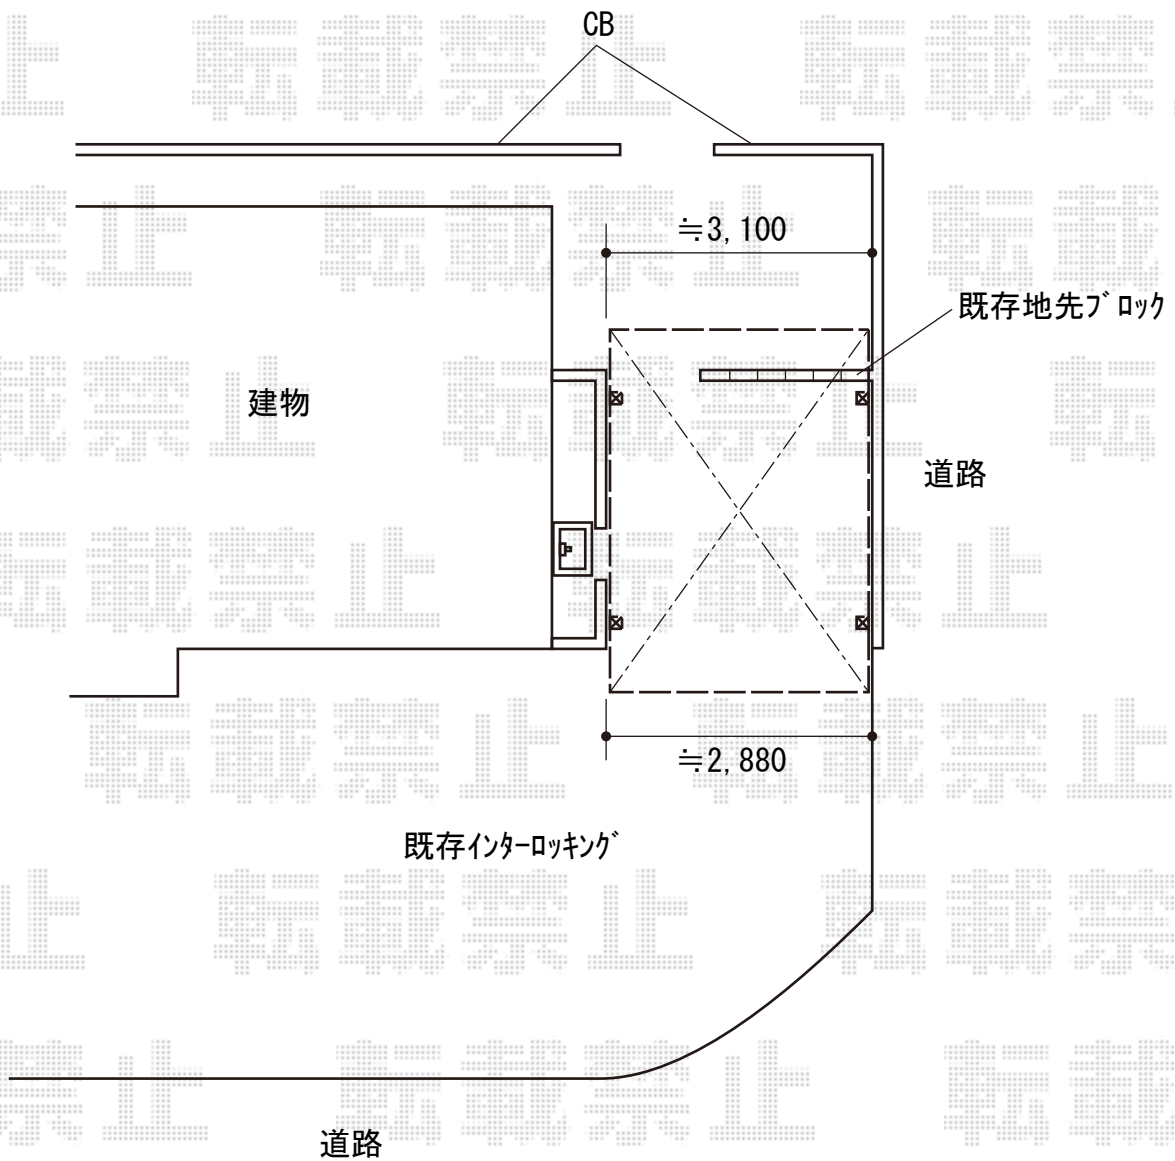

# カーポート 施工概略図

LIXIL(トステム) テリオスポーツIII 1500 角柱4本柱 積雪~50cm対応  
幅= 3,084mm  
奥行= 5,453mm  
色: オータムブラウン  
屋根材: スチール折板(ペフ無/t0.6mm)\*別途算出  
柱仕様: ロング柱25仕様(有効高 約2,500mm)  
横材: 無し

2018-12-563444

担当者

木挽

エクスショップ

現場状況や作図制限により概略図の内容と多少の違いが生じることがございます。  
施工時は、現場優先とさせて頂きたく思いますので、お立会い頂き、最終のご指示のほど、何卒、宜しくお願い致します。  
全ての著作権はエクスショップに帰属します。当社とのお取引目的以外の使用・複製・転載は如何なる場合も禁止しております。