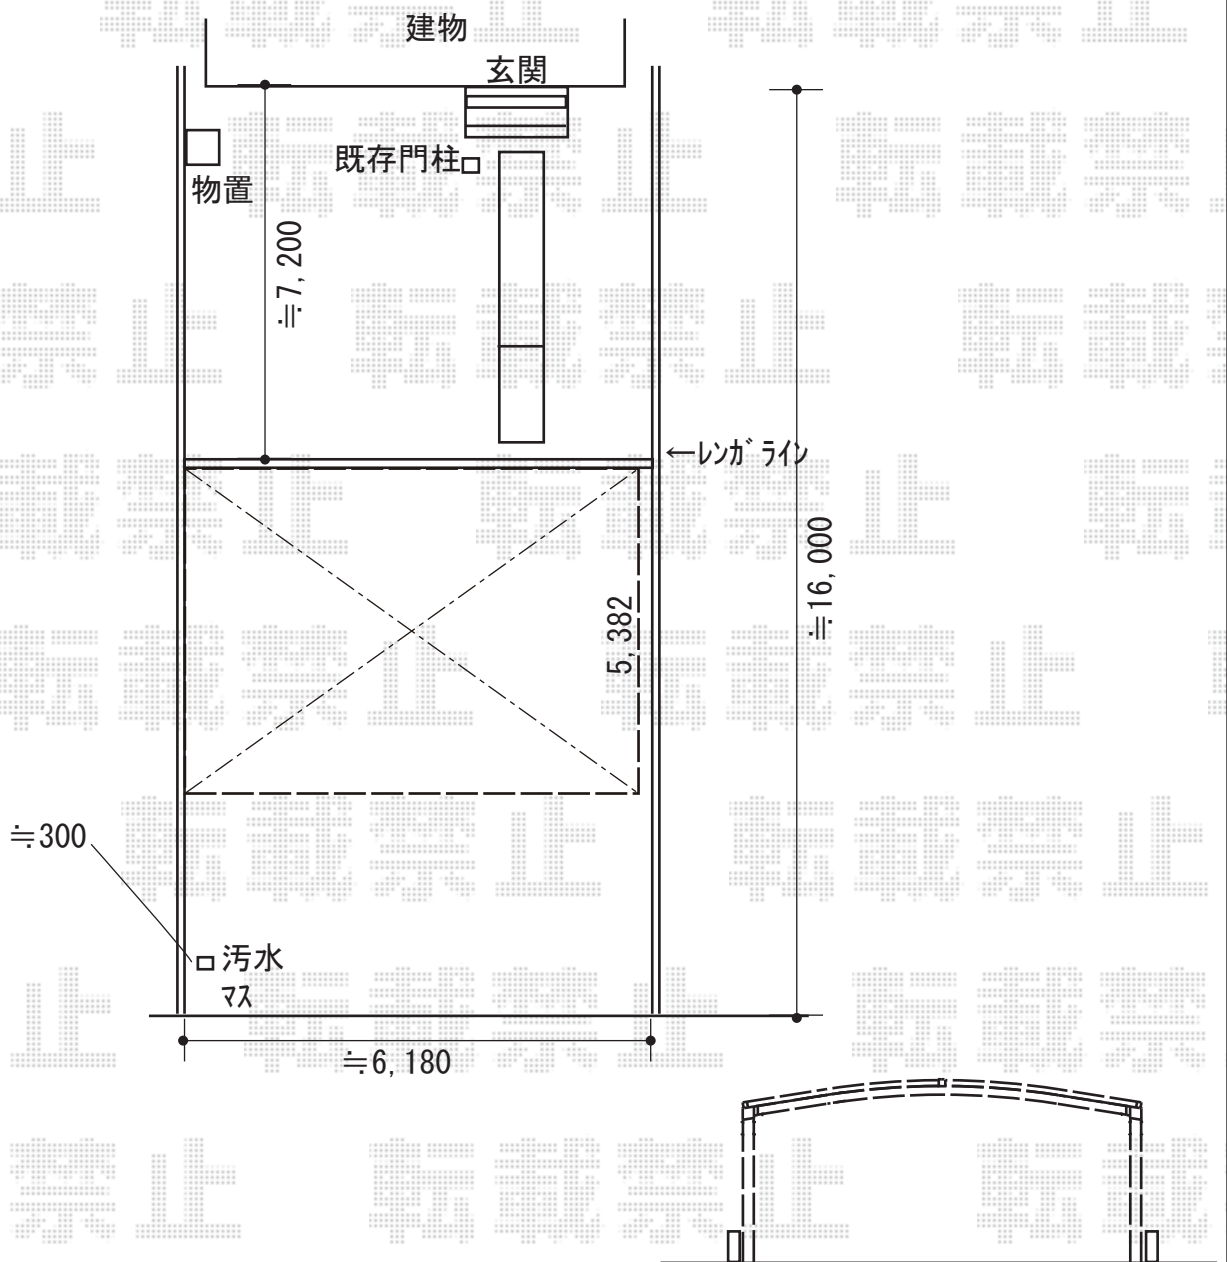

カーポート 施工概略図

LIXIL ネスカR (ラウンドスタイル) ワイド 積雪~20cm対応
幅= 6,060mm
奥行= 5,382mm
色: ホワイト
屋根材: 熱線吸収ポリカーボネート (クリアマットS・すりガラス調)
柱仕様: ロング柱25仕様 (有効高 約2,500mm)

2018-12-563491

担当者

伊野