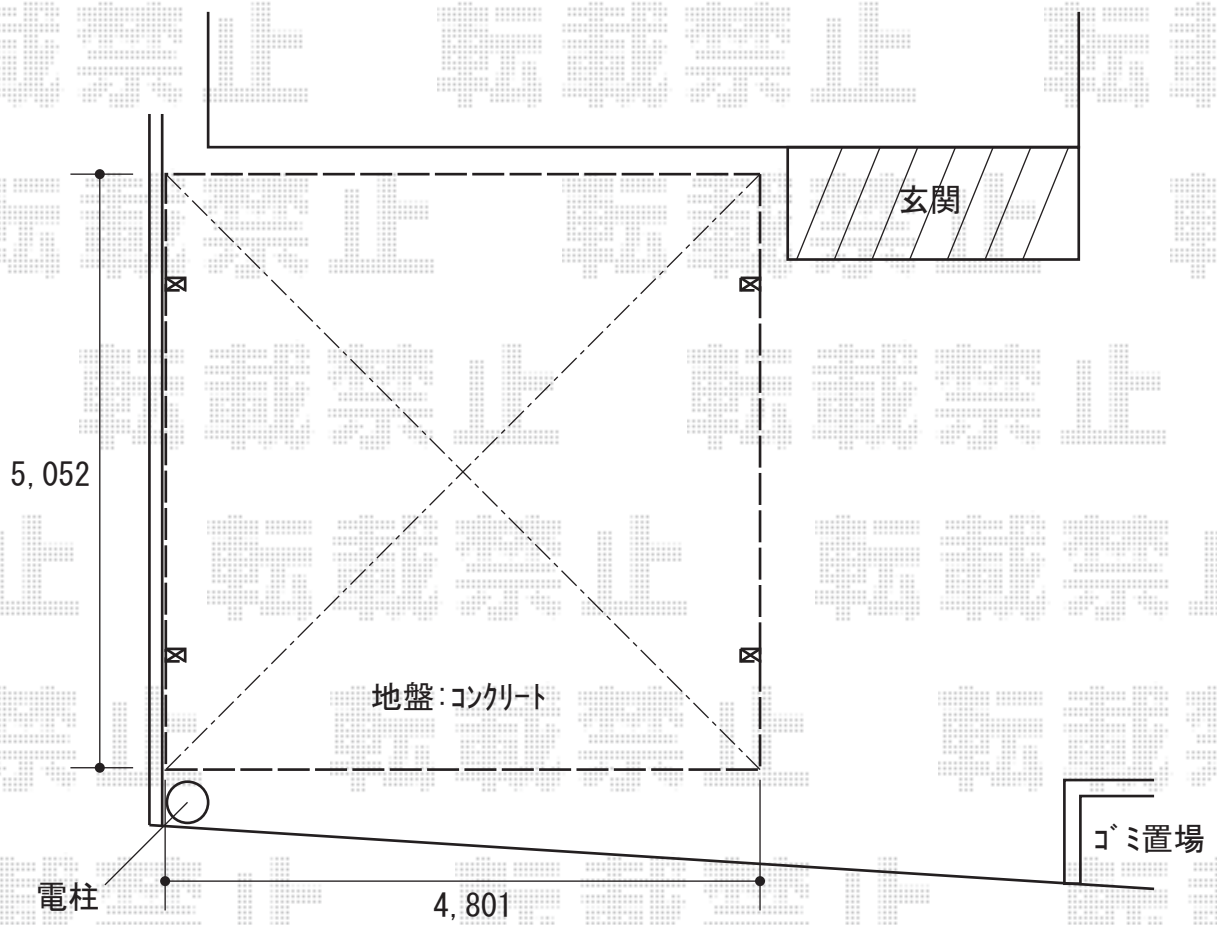

カーポート 施工概略図

YKK AP レイナツインポートグラン 積雪~20cm対応

幅= 4,801mm

奥行= 5,052mm

色： プラチナステン

屋根材： 熱線遮断ポリカーボネート(クリアマット)

柱仕様： 標準柱仕様 (有効高 約2,000mm)

YKK AP 【片側設置】レイナツインポートグラン サイドパネル

奥行サイズ： 長さ51用

高さ= 836mm (1段)

色： プラチナステン

パネル材： 熱線遮断ポリカーボネート(クリアマット)

柱仕様： 標準柱仕様 (間柱 2本 *片側1本ずつ)

※納まりはイメージです。

2018-12-563517

担当者