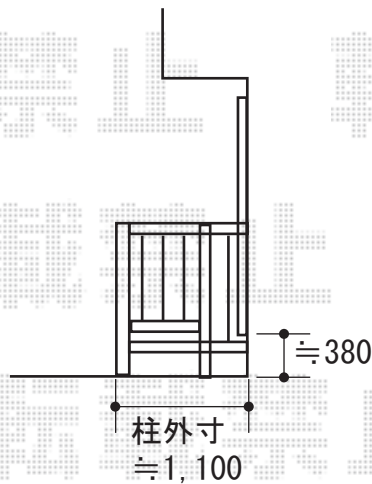

エクステリア工事 施工概略図

LIXIL(トステム) ビューステージスタイル 単体 庭置き式
間口= 関東間1.5間 (2,730mm)
出幅= 5尺 (1,185mm)
色: ブロンズ
床材: 木目 (塩ビデッキボード)
柱仕様: 庭置き式

2018-12-563538

担当者

小林