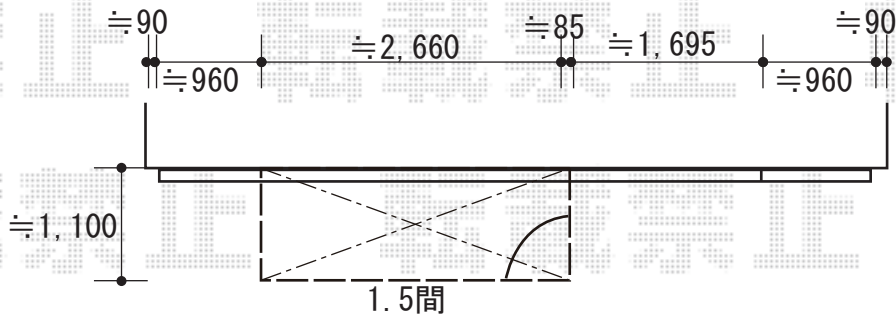

エクステリア工事 施工概略図

LIXIL(トステム) ビューステージスタイル 単体 庭置き式
間口= 関東間1.5間 (2,730mm)
出幅= 5尺 (1,185mm)
色: ブロンズ
床材: 木目 (塩ビデッキボード)
柱仕様: 庭置き式

2018-12-563538

担当者

小林